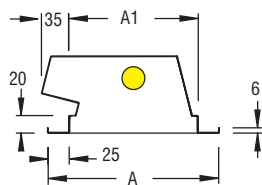

Dimensions

T26 & T16
L 321