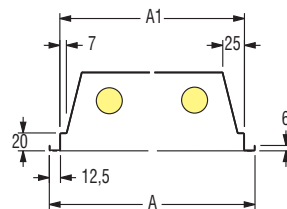

T26 & T16
L 322 - L 323 - L 324