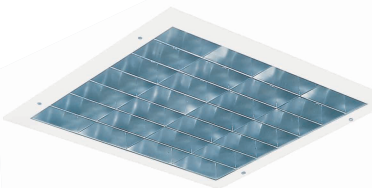

Luminaires suitable for **surgeries, pharmaceutical, chemical laboratories, aseptic rooms, sterilized rooms, platform-roof, underpasses.**

L 590 RVS T26 or T16
(SURGERY LUMINAIRES)

Flow **recuperator** from anodized **specular** aluminium.
Mistlite protection **glass** thickness 6mm, tempered,
locked to the perimetrical frame in anodized aluminium
white colour.

PRICE LIST

DESCRIPTION	DIMENSIONS mm					COLOUR	Conventional ballast and capacitor		Electronic ballast	
	A	L	H	A1	L1		CODE	PRICE	CODE	PRICE
L 594x18W T26 RVS	665	698	100	631	665	White	391042		391043	
L 592x36W T26 RVS	355	1324	100	321	1290	White	391122		391123	
L 592x58W T26 RVS	355	1624	100	321	1590	White	391162		391163	
L 593x36W T26 RVS	355	1324	100	321	1290	White	391132		391133	
L 594x14W T16 RVS	613	613	94	582	582	White			391203	
L 594x24W T16 RVS	613	613	94	582	582	White			391323	
L 592x28W T16 RVS	313	1213	94	282	1182	White			391243	
L 592x54W T16 RVS	313	1213	94	282	1182	White			391393	
L 592x49W T16 RVS	313	1513	94	282	1482	White			391363	
L 592x80W T16 RVS	313	1513	94	282	1482	White			391433	
L 593x28W T16 RVS	313	1213	94	282	1182	White			391253	
L 593x54W T16 RVS	313	1213	94	282	1182	White			391403	
L 593x49W T16 RVS	313	1513	94	282	1482	White			391373	
L 593x80W T16 RVS	313	1513	94	282	1482	White			391443	
L 594x28W T16 RVS	613	1213	94	582	1182	White			391263	
L 594x54W T16 RVS	613	1213	94	582	1182	White			391413	

Luminaires suitable for **surgeries, pharmaceutical, chemical laboratories, aseptic rooms, sterilized rooms, platform-roof, underpasses.**

L 590 OVS T26 or T16
(SURGERY LUMINAIRES)

Parabolic louvre from non iridescent **specular** aluminium.
Mistlite protection **glass** thickness 6mm, tempered,
locked to the perimetrical frame in anodized aluminium
white colour.