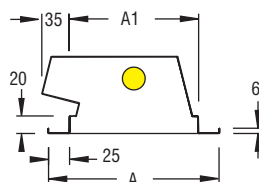

Dimensions

T26 & T16
L 321