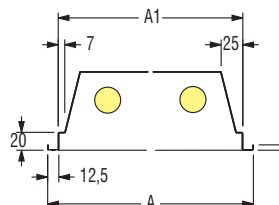

T26 & T16
L 322 - L 323 - L 324