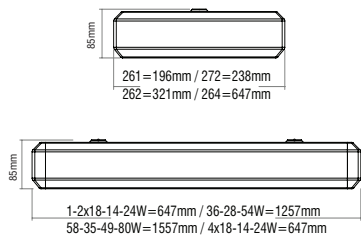

- OSRAM: T8
  PHILIPS: TL-D
- OSRAM: T5
  PHILIPS: TL5
- OSRAM: DULUX S
  PHILIPS: PL-S
- OSRAM: DULUX L
  PHILIPS: PL-L
- OSRAM: DULUX S/E
  PHILIPS: PL-S/4P

PRISMA PSP IP54
(SURFACE MOUNTED AND
PENDANT LUMINAIRES)

Flat **diffuser** from transparent **prismatic** methacrylate.
Steel cover frame painted in white colour.

PRICE LIST

DESCRIPTION	DIMENSIONS	COLOUR	Conventional ballast and capacitor		Electronic ballast	
			CODE	PRICE	CODE	PRICE
PSP 261x18W T26 IP54	196x 647x 85	White	592012		592013	
PSP 261x36W T26 IP54	196x1257x85	White	592112		592113	
PSP 261x58W T26 IP54	196x1557x85	White	592152		592153	
PSP 262x18W T26 IP54	321x 647x85	White	592022		592023	
PSP 262x36W T26 IP54	321x1257x85	White	592122		592123	
PSP 262x58W T26 IP54	321x1557x85	White	592162		592163	
PSP 264x18W T26 IP54	647x 647x 85	White	592042		592043	
PSP 272x18W T26 IP54	238x 647x 85	White	591022		591023	
PSP 272x36W T26 IP54	238x1257x85	White	591122		591123	
PSP 272x58W T26 IP54	238x1557x85	White	591162		591163	
PSP 261x14W T16 IP54	196x 647x 85	White			592173	
PSP 261x24W T16 IP54	196x 647x 85	White			592273	
PSP 261x28W T16 IP54	196x1257x85	White			592233	
PSP 261x54W T16 IP54	196x1257x85	White			592353	
PSP 261x35W T16 IP54	196x1557x85	White			592253	
PSP 261x49W T16 IP54	196x1557x85	White			592333	
PSP 261x80W T16 IP54	196x1557x85	White			592393	
PSP 262x14W T16 IP54	321x 647x85	White			592183	
PSP 262x24W T16 IP54	321x 647x85	White			592283	
PSP 262x28W T16 IP54	321x1257x85	White			592243	
PSP 262x54W T16 IP54	321x1257x85	White			592363	
PSP 262x35W T16 IP54	321x1557x85	White			592263	
PSP 262x49W T16 IP54	321x1557x85	White			592343	
PSP 262x80W T16 IP54	321x1557x85	White			592403	
PSP 264x14W T16 IP54	647x 647x 85	White			592203	
PSP 264x24W T16 IP54	647x 647x 85	White			592303	
PSP 272x14W T16 IP54	238x 647x 85	White			591183	
PSP 272x24W T16 IP54	238x 647x 85	White			591283	
PSP 272x28W T16 IP54	238x1257x85	White			591243	
PSP 272x54W T16 IP54	238x1257x85	White			591363	
PSP 272x35W T16 IP54	238x1557x85	White			591263	
PSP 272x49W T16 IP54	238x1557x85	White			591343	
PSP 262x11W TC-S / TC-SEL IP54	321x321x85	White	592782			
PSP 262x18W TC-L IP54	321x321x85	White	592422		592423	
PSP 262x36W TC-L IP54	321x518x85	White	592462		592463	

Note: The preceding luminaires are also available in **TITAN** colour with **10%** extra charge on the price list.