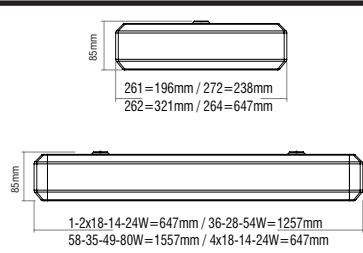

OSRAM: T8
PHILIPS: TL-D

OSRAM: DULUX S
PHILIPS: PL-S

OSRAM: DULUX S/E
PHILIPS: PL-S/4P

OSRAM: T5
PHILIPS: TL5

OSRAM: DULUX L
PHILIPS: PL-L

PRISMA PSPO IP54
(SURFACE MOUNTED AND
PENDANT LUMINAIRES)

Flat diffuser opal methacrylate.
Steel cover frame painted in white colour.

PRICE LIST

DESCRIPTION	DIMENSIONS	COLOUR	Conventional ballast and capacitor		Electronic ballast	
			CODE	PRICE	CODE	PRICE
PSP0 261x18W T26 IP54	196x 647x 85	White	595012		595013	
PSP0 261x36W T26 IP54	196x1257x85	White	595112		595113	
PSP0 261x58W T26 IP54	196x1557x85	White	595152		595153	
PSP0 262x18W T26 IP54	321x 647x85	White	595022		595023	
PSP0 262x36W T26 IP54	321x1257x85	White	595122		595123	
PSP0 262x58W T26 IP54	321x1557x85	White	595162		595163	
PSP0 264x18W T26 IP54	647x 647x 85	White	595042		595043	
PSP0 272x18W T26 IP54	238x 647x 85	White	594022		594023	
PSP0 272x36W T26 IP54	238x1257x85	White	594122		594123	
PSP0 272x58W T26 IP54	238x1557x85	White	594162		594163	
PSP0 261x14W T16 IP54	196x 647x 85	White			595173	
PSP0 261x24W T16 IP54	196x 647x 85	White			595273	
PSP0 261x28W T16 IP54	196x1257x85	White			595233	
PSP0 261x54W T16 IP54	196x1257x85	White			595353	
PSP0 261x35W T16 IP54	196x1557x85	White			595253	
PSP0 261x49W T16 IP54	196x1557x85	White			595333	
PSP0 261x80W T16 IP54	196x1557x85	White			595393	
PSP0 262x14W T16 IP54	321x 647x85	White			595183	
PSP0 262x24W T16 IP54	321x 647x85	White			595283	
PSP0 262x28W T16 IP54	321x1257x85	White			595243	
PSP0 262x54W T16 IP54	321x1257x85	White			595363	
PSP0 262x35W T16 IP54	321x1557x85	White			595263	
PSP0 262x49W T16 IP54	321x1557x85	White			595343	
PSP0 262x80W T16 IP54	321x1557x85	White			595403	
PSP0 264x14W T16 IP54	647x 647x 85	White			595203	
PSP0 264x24W T16 IP54	647x 647x 85	White			595303	
PSP0 272x14W T16 IP54	238x 647x 85	White			594183	
PSP0 272x24W T16 IP54	238x 647x 85	White			594283	
PSP0 272x28W T16 IP54	238x1257x85	White			594243	
PSP0 272x54W T16 IP54	238x1257x85	White			594363	
PSP0 272x35W T16 IP54	238x1557x85	White			594263	
PSP0 272x49W T16 IP54	238x1557x85	White			594343	
PSP0 262x11W TC-S / TC-SEL IP54	321x321x85	White	595782			
PSP0 262x18W TC-L IP54	321x321x85	White	595422		595423	
PSP0 262x36W TC-L IP54	321x518x85	White	595462		595463	

Note: The preceding luminaires are also available in **TITAN** colour with **10%** extra charge on the price list.