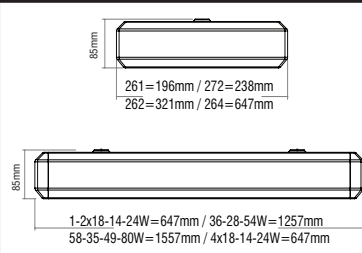

OSRAM: T8
PHILIPS: TL-D

OSRAM: DULUX S
PHILIPS: PL-S

OSRAM: DULUX S/E
PHILIPS: PL-S/4P

OSRAM: T5
PHILIPS: TL5

OSRAM: DULUX L
PHILIPS: PL-L

PRISMA P2S
(SURFACE MOUNTED AND PENDANT LUMINAIRES)

Parabolic louvre 2S from anodized non iridescent semi-glossy aluminium

PRICE LIST

DESCRIPTION	DIMENSIONS	COLOUR	Conventional ballast and capacitor		Electronic ballast	
			CODE	PRICE	CODE	PRICE
P2S 261x18W T26	196x 647x 85	White	222012		222013	
P2S 261x36W T26	196x1257x85	White	222112		222113	
P2S 261x58W T26	196x1557x85	White	222152		222153	
P2S 262x18W T26	321x 647x85	White	242022		242023	
P2S 262x36W T26	321x1257x85	White	242122		242123	
P2S 262x58W T26	321x1557x85	White	242162		242163	
P2S 264x18W T26	647x 647x 85	White	242042		242043	
P2S 272x18W T26	238x 647x 85	White	232022		232023	
P2S 272x36W T26	238x1257x85	White	232122		232123	
P2S 272x58W T26	238x1557x85	White	232162		232163	
P2S 261x14W T16	196x 647x 85	White			222173	
P2S 261x24W T16	196x 647x 85	White			222273	
P2S 261x28W T16	196x1257x85	White			222233	
P2S 261x54W T16	196x1257x85	White			222353	
P2S 261x35W T16	196x1557x85	White			222253	
P2S 261x49W T16	196x1557x85	White			222333	
P2S 261x80W T16	196x1557x85	White			222393	
P2S 262x14W T16	321x 647x85	White			242183	
P2S 262x24W T16	321x 647x85	White			242283	
P2S 262x28W T16	321x1257x85	White			242243	
P2S 262x54W T16	321x1257x85	White			242363	
P2S 262x35W T16	321x1557x85	White			242263	
P2S 262x49W T16	321x1557x85	White			242343	
P2S 262x80W T16	321x1557x85	White			242403	
P2S 264x14W T16	647x 647x 85	White			242203	
P2S 264x24W T16	647x 647x 85	White			242303	
P2S 272x14W T16	238x 647x 85	White			232183	
P2S 272x24W T16	238x 647x 85	White			232283	
P2S 272x28W T16	238x1257x85	White			232243	
P2S 272x54W T16	238x1257x85	White			232363	
P2S 272x35W T16	238x1557x85	White			232263	
P2S 272x49W T16	238x1557x85	White			232343	
P2S 262x11W TC-S / TC-SEL	321x321x85	White	242782			
P2S 262x18W TC-L	321x321x85	White	242422		242423	
P2S 262x36W TC-L	321x518x85	White	242462		242463	

Note: The preceding luminaires are also available in **TITAN** colour with **10%** extra charge on the price list.