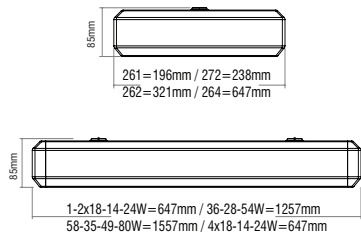

- OSRAM: T8
  PHILIPS: TL-D
- OSRAM: T5
  PHILIPS: TL5
- OSRAM: DULUX S
  PHILIPS: PL-S
- OSRAM: DULUX L
  PHILIPS: PL-L
- OSRAM: DULUX S/E
  PHILIPS: PL-S/4P

PRISMA P3V
(SURFACE MOUNTED AND PENDANT LUMINAIRES)

Parabolic louvre 3V with square cell section in white painted aluminium.

PRICE LIST

DESCRIPTION	DIMENSIONS	COLOUR	Conventional ballast and capacitor		Electronic ballast	
			CODE	PRICE	CODE	PRICE
P3V 261x18W T26	196x 647x 85	White	224012		224013	
P3V 261x36W T26	196x1257x85	White	224112		224113	
P3V 261x58W T26	196x1557x85	White	224152		224153	
P3V 262x18W T26	321x 647x85	White	244022		244023	
P3V 262x36W T26	321x1257x85	White	244122		244123	
P3V 262x58W T26	321x1557x85	White	244162		244163	
P3V 264x18W T26	647x 647x 85	White	244042		244043	
P3V 272x18W T26	238x 647x 85	White	234022		234023	
P3V 272x36W T26	238x1257x85	White	234122		234123	
P3V 272x58W T26	238x1557x85	White	234162		234163	
P3V 261x14W T16	196x 647x 85	White			224173	
P3V 261x24W T16	196x 647x 85	White			224273	
P3V 261x28W T16	196x1257x85	White			224233	
P3V 261x54W T16	196x1257x85	White			224353	
P3V 261x35W T16	196x1557x85	White			224253	
P3V 261x49W T16	196x1557x85	White			224333	
P3V 261x80W T16	196x1557x85	White			224393	
P3V 262x14W T16	321x 647x85	White			244183	
P3V 262x24W T16	321x 647x85	White			244283	
P3V 262x28W T16	321x1257x85	White			244243	
P3V 262x54W T16	321x1257x85	White			244363	
P3V 262x35W T16	321x1557x85	White			244263	
P3V 262x49W T16	321x1557x85	White			244343	
P3V 262x80W T16	321x1557x85	White			244403	
P3V 264x14W T16	647x 647x 85	White			244203	
P3V 264x24W T16	647x 647x 85	White			244303	
P3V 272x14W T16	238x 647x 85	White			234183	
P3V 272x24W T16	238x 647x 85	White			234283	
P3V 272x28W T16	238x1257x85	White			234243	
P3V 272x54W T16	238x1257x85	White			234363	
P3V 272x35W T16	238x1557x85	White			234263	
P3V 272x49W T16	238x1557x85	White			234343	
P3V 262x11W TC-S / TC-SEL	321x321x85	White	244782			
P3V 262x18W TC-L	321x321x85	White	244422		244423	
P3V 262x36W TC-L	321x518x85	White	244462		244463	

Note: The preceding luminaires are also available in **TITAN** colour with **10%** extra charge on the price list.