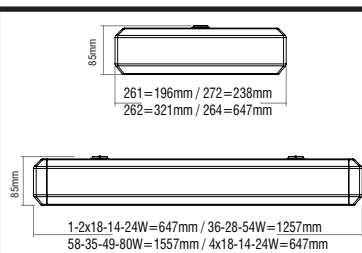

OSRAM: T8
PHILIPS: TL-D

OSRAM: DULUX S
PHILIPS: PL-S

OSRAM: T5
PHILIPS: TL5

OSRAM: DULUX L
PHILIPS: PL-L

OSRAM: DULUX S/E
PHILIPS: PL-S/4P

PRISMA P3M
(SURFACE MOUNTED AND PENDANT LUMINAIRES)

Parabolic louvre 3M with square cell section from anodized non iridescent specular aluminium

PRICE LIST

DESCRIPTION	DIMENSIONS	COLOUR	Conventional ballast and capacitor		Electronic ballast	
			CODE	PRICE	CODE	PRICE
P3M 261x18W T26	196x 647x 85	White	223012		223013	
P3M 261x36W T26	196x1257x85	White	223112		223113	
P3M 261x58W T26	196x1557x85	White	223152		223153	
P3M 262x18W T26	321x 647x85	White	243022		243023	
P3M 262x36W T26	321x1257x85	White	243122		243123	
P3M 262x58W T26	321x1557x85	White	243162		243163	
P3M 264x18W T26	647x 647x 85	White	243042		243043	
P3M 272x18W T26	238x 647x 85	White	233022		233023	
P3M 272x36W T26	238x1257x85	White	233122		233123	
P3M 272x58W T26	238x1557x85	White	233162		233163	
P3M 261x14W T16	196x 647x 85	White			223173	
P3M 261x24W T16	196x 647x 85	White			223273	
P3M 261x28W T16	196x1257x85	White			223233	
P3M 261x54W T16	196x1257x85	White			223353	
P3M 261x35W T16	196x1557x85	White			223253	
P3M 261x49W T16	196x1557x85	White			223333	
P3M 261x80W T16	196x1557x85	White			223393	
P3M 262x14W T16	321x 647x85	White			243183	
P3M 262x24W T16	321x 647x85	White			243283	
P3M 262x28W T16	321x1257x85	White			243243	
P3M 262x54W T16	321x1257x85	White			243363	
P3M 262x35W T16	321x1557x85	White			243263	
P3M 262x49W T16	321x1557x85	White			243343	
P3M 262x80W T16	321x1557x85	White			243403	
P3M 264x14W T16	647x 647x 85	White			243203	
P3M 264x24W T16	647x 647x 85	White			243303	
P3M 272x14W T16	238x 647x 85	White			233183	
P3M 272x24W T16	238x 647x 85	White			233283	
P3M 272x28W T16	238x1257x85	White			233243	
P3M 272x54W T16	238x1257x85	White			233363	
P3M 272x35W T16	238x1557x85	White			233263	
P3M 272x49W T16	238x1557x85	White			233343	
P3M 262x11W TC-S / TC-SEL	321x321x85	White	243782			
P3M 262x18W TC-L	321x321x85	White	243422		243423	
P3M 262x36W TC-L	321x518x85	White	243462		243463	

Note: The preceding luminaires are also available in **TITAN** colour with **10%** extra charge on the price list.