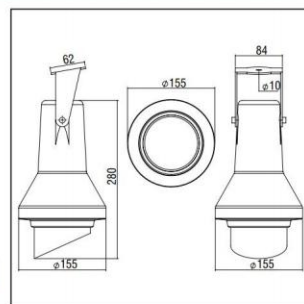

FOCUS

FOCUS MINI

CE	F	850°C	IP 67
LED	ta 25°C	350mA	

- Beams: Spot, Wide.
 - Aluminium body.
 - Polycarbonate reflector.
 - Tempered protection glass.
 - Efficiency:
- 18W: 5000 K: 1500 Lumen, CRI: min. 75
 18W: 4000 K: 1320 Lumen, CRI: min. 75
 18W: 3000 K: 1320 Lumen, CRI: min. 80