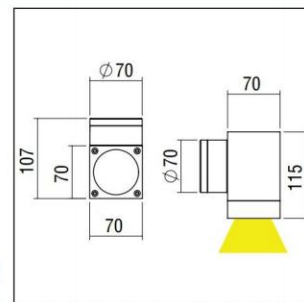

CE	F	850°C	IP 65
PAR 16	LED	FLUO	

- For PAR 16/GU10 lamp.
- Aluminium body.

Code	Description	Kg
85754	BEAM5 1x50W PAR16 (LED, FLUO) / GU10	0,530

BEAM 5 - TWO WAY

CE	F	850°C	IP 65
PAR 16	LED	FLUO	

- For PAR 16/GU10 lamp.
- Aluminium body.

Code	Description	Kg
85755	BEAM5 2x50W PAR16 (LED, FLUO) / GU10	0,530

BEAM 6 - ONE WAY

CE	F	850°C	IP 65
PAR 16	LED	FLUO	

- For PAR 16/GU10 lamp.
- Aluminium body.

Code	Description	Kg
85769	BEAM6 1x50W PAR16 (LED, FLUO) / GU10	0,920

BEAM 6 - TWO WAY

CE	F	850°C	IP 65
PAR 16	LED	FLUO	

- For PAR 16/GU10 lamp.
- Aluminium body.

Code	Description	Kg
85768	BEAM6 2x50W PAR16 (LED, FLUO) / GU10	0,920

Colour Codes:

0 Colours 1 White 2 Titan 3 Black 4 Chrome