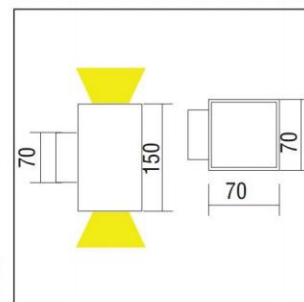

CE	F	850°C	IP 65
PAR 16	LED	FLUO	

- For PAR 16/GU10 lamp.
- Aluminium body.

Code	Description	Kg
85754	BEAM5 1x50W PAR16 (LED, FLUO) / GU10	0,530

BEAM 5 - TWO WAY

CE	F	850°C	IP 65
PAR 16	LED	FLUO	

- For PAR 16/GU10 lamp.
- Aluminium body.

Code	Description	Kg
85755	BEAM5 2x50W PAR16 (LED, FLUO) / GU10	0,530

BEAM 6 - ONE WAY

CE	F	850°C	IP 65
PAR 16	LED	FLUO	

- For PAR 16/GU10 lamp.
- Aluminium body.

Code	Description	Kg
85769	BEAM6 1x50W PAR16 (LED, FLUO) / GU10	0,920

BEAM 6 - TWO WAY

CE	F	850°C	IP 65
PAR 16	LED	FLUO	

- For PAR 16/GU10 lamp.
- Aluminium body.

Code	Description	Kg
85768	BEAM6 2x50W PAR16 (LED, FLUO) / GU10	0,920

Colour Codes:

0 Colours 1 White 2 Titan 3 Black 4 Chrome