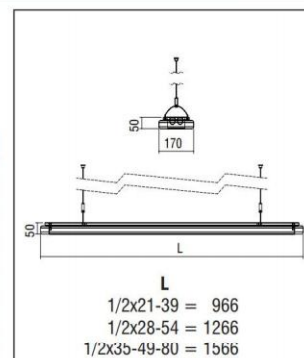

VOLARIS

VOLARIS PLEXI 170

CE	F	⊕	IP 40
T16			
G5			
			Included

- Version for T16/G5.
- High efficient microprismatic PMMA cover.
- Suspensions and power supply with cable 1,5m, included.

Code	Description
8251051	Volaris Plexi 170 1x21W
8251151	Volaris Plexi 170 1x39W
8251071	Volaris Plexi 170 1x28W
8251191	Volaris Plexi 170 1x54W
8251091	Volaris Plexi 170 1x35W
8251171	Volaris Plexi 170 1x49W
8251231	Volaris Plexi 170 1x80W
8251061	Volaris Plexi 170 2x21W
8251161	Volaris Plexi 170 2x39W
8251081	Volaris Plexi 170 2x28W
8251201	Volaris Plexi 170 2x54W
8251101	Volaris Plexi 170 2x35W
8251181	Volaris Plexi 170 2x49W
8251241	Volaris Plexi 170 2x80W