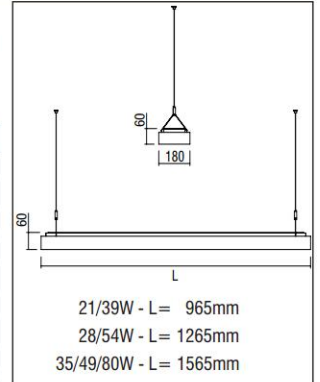

Code	Description
8291051	Falea Plexi Up / Down 1x21W
8291151	Falea Plexi Up / Down 1x39W
8291071	Falea Plexi Up / Down 1x28W
8291191	Falea Plexi Up / Down 1x54W
8291091	Falea Plexi Up / Down 1x35W
8291171	Falea Plexi Up / Down 1x49W
8291231	Falea Plexi Up / Down 1x80W
8291061	Falea Plexi Up / Down 2x21W
8291161	Falea Plexi Up / Down 2x39W
8291081	Falea Plexi Up / Down 2x28W
8291201	Falea Plexi Up / Down 2x54W
8291101	Falea Plexi Up / Down 2x35W
8291181	Falea Plexi Up / Down 2x49W
8291241	Falea Plexi Up / Down 2x80W