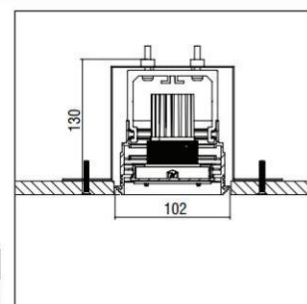

SLOTLIGHT TRIMLESS

SLOTLIGHT TRIMLESS + Module 50 ATHINA 2 Diffuser Opal

CE	F	850°C	IP 40
20°	350°		
D			
LED	5	ta 25°C	350/500mA

- Beam: Diffuser.
- 5W power consumption driven at 500mA.
- 7W power consumption driven at 350mA.
- Efficiency:
- 5W: 4000 K: 419 Lumen, CRI: min. 80
- 5W: 3000 K: 419 Lumen, CRI: min. 80
- 7W: 4000 K: 825 Lumen, CRI: min. 80
- 7W: 3000 K: 720 Lumen, CRI: min. 80
- Maximum: 118 Lm/W

Code	Description	L	Kg
95215	Slotlight Trimless Module 50 1x ATHINA 2 5W Diffuser Opal	300	1,570
95216	Slotlight Trimless Module 50 2x ATHINA 2 5W Diffuser Opal	450	2,360
95217	Slotlight Trimless Module 50 1x ATHINA 2 7W Diffuser Opal	300	1,570
95218	Slotlight Trimless Module 50 2x ATHINA 2 7W Diffuser Opal	450	2,360

SLOTLIGHT TRIMLESS + Module 50 VENUS 2 Lens

CE	F	850°C	IP 40
25°	350°		
LED	5	ta 25°C	350/700mA

- Lens: Spot, Medium, Wide.
- 3W power consumption driven at 350mA.
- 6W power consumption driven at 700mA.
- Efficiency:
- 3W: 4000 K: 321 Lumen, CRI: min. 75
- 3W: 3000 K: 300 Lumen, CRI: min. 80
- 6W: 4000 K: 600 Lumen, CRI: min. 75
- 6W: 3000 K: 570 Lumen, CRI: min. 80
- Maximum: 107 Lm/W

Code	Description	L	Kg
95219	Slotlight Trimless Module 50 1x VENUS 2 3W/6W Lens	300	1,570
95220	Slotlight Trimless Module 50 2x VENUS 2 3W/6W Lens	450	2,360

SLOTLIGHT TRIMLESS + Module 30

CE	F		IP 20
0°	0°		
LED	5	ta 25°C	Included

- Version for LED CHIP.
- Aluminium body.
- Lens in Spot, Medium, Wide or spot reflector selection.

Code	Description	L	Kg
95221	Slotlight Trimless Module 30 1x2W Lens	240	1,260
95222	Slotlight Trimless Module 30 2x2W Lens	320	1,680
95223	Slotlight Trimless Module 30 3x2W Lens	400	2,100
95224	Slotlight Trimless Module 30 1x2W Reflector	240	1,260
95225	Slotlight Trimless Module 30 2x2W Reflector	320	1,680
95226	Slotlight Trimless Module 30 3x2W Reflector	400	2,100

LED COLOUR CODES:
2 Warm 3 Neutral