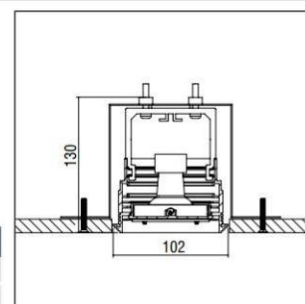

CE	F	850°C	IP 20
30°	350°		
PAR 16	LED	FLUO	

- Simple version for incandescent halogen max.50W 230V (PAR16).

Code	Description	L	Kg
95201	Slotlight Trimless Module 50 1x max.50W/GU10	170	0,890
95202	Slotlight Trimless Module 50 2x max.50W/GU10	250	1,300