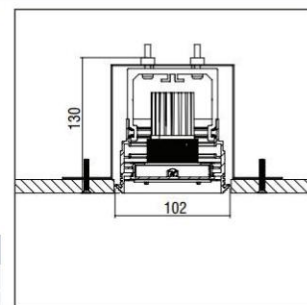

SLOTLIGHT TRIMLESS

SLOTLIGHT TRIMLESS + Module 50 ATHINA 2 Diffuser Opal

CE	F	850°C	IP 40
20°	350°		
D			
LED	5	ta 25°C	350/500mA

- Beam: Diffuser.
- 5W power consumption driven at 500mA.
- 7W power consumption driven at 350mA.
- Efficiency:
- 5W: 4000 K: 419 Lumen, CRI: min. 80
- 5W: 3000 K: 419 Lumen, CRI: min. 80
- 7W: 4000 K: 825 Lumen, CRI: min. 80
- 7W: 3000 K: 720 Lumen, CRI: min. 80
- Maximum: 118 Lm/W

Code	Description	L	Kg
95215	Slotlight Trimless Module 50 1x ATHINA 2 5W Diffuser Opal	300	1,570
95216	Slotlight Trimless Module 50 2x ATHINA 2 5W Diffuser Opal	450	2,360
95217	Slotlight Trimless Module 50 1x ATHINA 2 7W Diffuser Opal	300	1,570
95218	Slotlight Trimless Module 50 2x ATHINA 2 7W Diffuser Opal	450	2,360

SLOTLIGHT TRIMLESS + Module 50 VENUS 2 Lens

CE	F	850°C	IP 40
25°	350°		
LED	5	ta 25°C	350/700mA

- Lens: Spot, Medium, Wide.
- 3W power consumption driven at 350mA.
- 6W power consumption driven at 700mA.
- Efficiency:
- 3W: 4000 K: 321 Lumen, CRI: min. 75
- 3W: 3000 K: 300 Lumen, CRI: min. 80
- 6W: 4000 K: 600 Lumen, CRI: min. 75
- 6W: 3000 K: 570 Lumen, CRI: min. 80
- Maximum: 107 Lm/W

Code	Description	L	Kg
95219	Slotlight Trimless Module 50 1x VENUS 2 3W/6W Lens	300	1,570
95220	Slotlight Trimless Module 50 2x VENUS 2 3W/6W Lens	450	2,360

SLOTLIGHT TRIMLESS + Module 30

CE	F		IP 20
0°	0°		
LED	5	ta 25°C	Included

- Version for LED CHIP.
- Aluminium body.
- Lens in Spot, Medium, Wide or spot reflector selection.

Code	Description	L	Kg
95221	Slotlight Trimless Module 30 1x2W Lens	240	1,260
95222	Slotlight Trimless Module 30 2x2W Lens	320	1,680
95223	Slotlight Trimless Module 30 3x2W Lens	400	2,100
95224	Slotlight Trimless Module 30 1x2W Reflector	240	1,260
95225	Slotlight Trimless Module 30 2x2W Reflector	320	1,680
95226	Slotlight Trimless Module 30 3x2W Reflector	400	2,100

LED COLOUR CODES:
2 Warm 3 Neutral