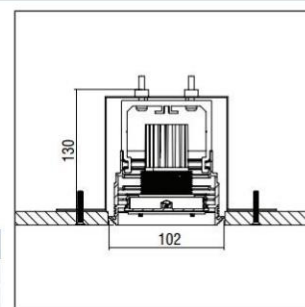

CE	F	850°C	IP 20
25°	350°		
LED	5	ta 25°C	350mA

- Reflectors: Medium, Wide.
- 7W power consumption driven at 350mA.
- Efficiency:
4000 K: 825 Lumen, CRI: min. 80
3000 K: 720 Lumen, CRI: min. 80
Maximum: 118 Lm/W

Code	Description	L	Kg
95207	Slotlight Trimless Module 50 1x IRA 2 7W Reflector	300	1,570
95208	Slotlight Trimless Module 50 2x IRA 2 7W Reflector	450	2,360