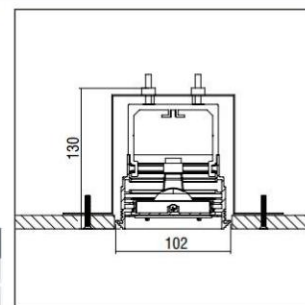

CE	F	850°C	IP 20
25°	350°		
12V			

- Simple version for incandescent halogen max.50W 12V (QR-CBC 51).

Code	Description	L	Kg
95204	Slotlight Trimless Module 50 1x max.50W/G5,3	300	1,570
95205	Slotlight Trimless Module 50 2x max.50W/G5,3	450	2,360