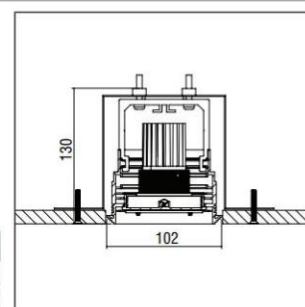

CE	F	850°C	IP 40
25°	350°		
LED	5	ta 25°C	500mA

- Reflectors: Spot, Medium, Wide.
- 5W power consumption driven at 500mA.
- Efficiency:
5W: 4000 K: 419 Lumen, CRI: min. 80
5W: 3000 K: 419 Lumen, CRI: min. 80
Maximum: 84 Lm/W

Code	Description	L	Kg
95209	Slotlight Trimless Module 50 1x DIMITRA 2 5W Ref.HO	300	1,570
95210	Slotlight Trimless Module 50 2x DIMITRA 2 5W Ref.HO	450	2,360