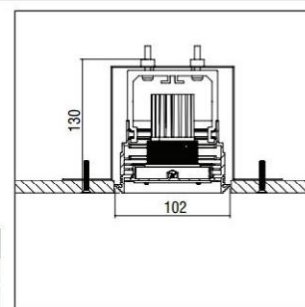

CE	F	850°C	IP 40
25°	350°		
D	LED	5	ta 25°C

- Beam: Diffuser.
- 5W power consumption driven at 500mA.
- 7W power consumption driven at 350mA.
- Efficiency:
5W: 4000 K: 419 Lumen, CRI: min. 80
5W: 3000 K: 419 Lumen, CRI: min. 80
7W: 4000 K: 825 Lumen, CRI: min. 80
7W: 3000 K: 720 Lumen, CRI: min. 80
Maximum: 118 Lm/W

Code	Description	L	Kg
95211	Slotlight Trimless Module 50 1x ARTEMIS 2 5W Diffuser Prism.	300	1,570
95212	Slotlight Trimless Module 50 2x ARTEMIS 2 5W Diffuser Prism.	450	2,360
95213	Slotlight Trimless Module 50 1x ARTEMIS 2 7W Diffuser Prism.	300	1,570
95214	Slotlight Trimless Module 50 2x ARTEMIS 2 7W Diffuser Prism.	450	2,360