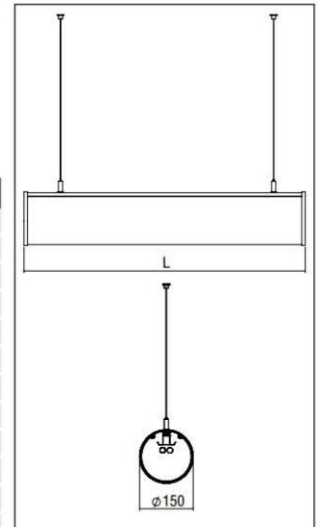

Code	Description	L	Kg
828011	Omicron 1x13/14W T16	605	1,300
828021	Omicron 1x20/24W T16	605	1,300
828031	Omicron 1x19/21W T16	905	1,950
828041	Omicron 1x34/39W T16	905	1,950
828051	Omicron 1x25/28W T16	1205	2,580
828061	Omicron 1x50/54W T16	1205	2,580
828071	Omicron 1x32/35W T16	1505	3,600
828081	Omicron 1x45/49W T16	1505	3,600
828101	Omicron 2x13/14W T16	605	1,300
828111	Omicron 2x20/24W T16	605	1,300
828121	Omicron 2x19/21W T16	905	1,950
828131	Omicron 2x34/39W T16	905	1,950
828141	Omicron 2x25/28W T16	1205	2,560
828151	Omicron 2x50/54W T16	1205	2,560
828161	Omicron 2x32/35W T16	1505	3,220
828171	Omicron 2x45/49W T16	1505	3,220
828191	Omicron 1x14W SLS	605	1,300
828201	Omicron 1x24W SLS	605	1,300
828211	Omicron 1x21W SLS	905	1,950
828221	Omicron 1x39W SLS	905	1,950
828231	Omicron 1x28W SLS	1205	2,560
828241	Omicron 1x54W SLS	1205	2,560
828281	Omicron 2x14W SLS	605	1,300
828291	Omicron 2x24W SLS	605	1,300
828301	Omicron 2x21W SLS	905	1,950
828311	Omicron 2x39W SLS	905	1,950
828321	Omicron 2x28W SLS	1205	2,560
828331	Omicron 2x54W SLS	1205	2,560
828371	Omicron 1+1x19/21W T16	1740	3,730
828381	Omicron 1+1x34/39W T16	1740	3,730
828391	Omicron 1+1x25/28W T16	2340	5,010
828401	Omicron 1+1x50/54W T16	2340	5,010
828411	Omicron 1+1x32/35W T16	2940	6,300
828421	Omicron 1+1x45/49W T16	2940	6,300
828441	Omicron 1+1x19/21W SLS	1800	3,860
828451	Omicron 1+1x34/39W SLS	1800	3,860
828461	Omicron 1+1x25/28W SLS	2400	5,150
828471	Omicron 1+1x50/54W SLS	2400	5,150
828511	Omicron 2+2x19/21W SLS	1800	3,860
828521	Omicron 2+2x34/39W SLS	1800	3,860
828531	Omicron 2+2x25/28W SLS	2400	5,150
828541	Omicron 2+2x50/54W SLS	2400	5,150

POWER SUPPLY

- For pendant use.
- Body from aluminium profile.
- With 2m transparent cable 3x0,75mm².
- Square or round version.

Code	Description	Kg
90042	Power Supply L 2m with Rosette Ø80	0,130
90043	Power Supply L 2m with Rosette Ø70	0,130
90044	Power Supply L 2m with Rosette 80x80	0,210
90045	Power Supply L 2m with Rosette 70x70	0,200