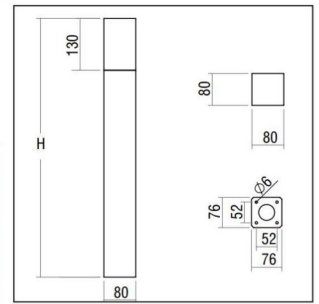

SKAT

SKAT 4

CE	F	IP 54

- Diffuser made of acrylic satine.

Code	Description
84331	Height H 35cm 1x max.14W TC-TSE / E27
84332	Height H 45cm 1x max.14W TC-TSE / E27
84333	Height H 70cm 1x max.14W TC-TSE / E27
84334	Height H 100cm 1x max.14W TC-TSE / E27
84335	Height H 17cm ceiling 1x max.14W TC-TSE / E27

SKAT 4 Applique L

CE	F	IP 54

- Diffuser made of acrylic satine.

Code	Description
84340	Height 26cm 1x max.14W TC-TSE / E27

SKAT 5 Curved

CE	F	IP 54

- Diffuser made of acrylic satine.

Code	Description
84341	Height H 50cm 1x max.14W TC-TSE / E27
84342	Height H 90cm 1x max.14W TC-TSE / E27

SKAT 5 Applique

CE	F	IP 54

- Diffuser made of acrylic satine.

Code	Description
84350	Height 46,5cm 1x max.14W TC-TSE / E27

SKAT 6 Curved

CE	F	IP 54

- Diffuser made of acrylic satine.

Code	Description
84357	Height H 50cm 1x max.14W TC-TSE / E27
84358	Height H 90cm 1x max.14W TC-TSE / E27

Colour Codes:

- 1 White
- 2 Titan
- 3 Black
- 8 Antique