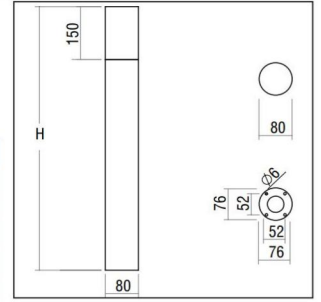

SKAT 6 Applique L