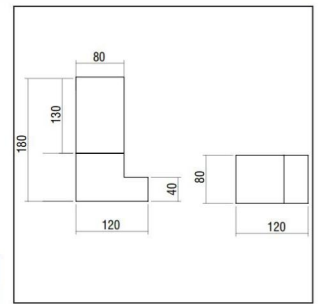

SKAT

SKAT 4

CE	F	IP 54

- Diffuser made of acrylic satine.

Code	Description
84331	Height H 35cm 1x max.14W TC-TSE / E27
84332	Height H 45cm 1x max.14W TC-TSE / E27
84333	Height H 70cm 1x max.14W TC-TSE / E27
84334	Height H 100cm 1x max.14W TC-TSE / E27
84335	Height H 17cm ceiling 1x max.14W TC-TSE / E27

SKAT 4 Applique L

CE	F	IP 54

- Diffuser made of acrylic satine.

Code	Description
84340	Height 26cm 1x max.14W TC-TSE / E27

SKAT 5 Curved

CE	F	IP 54

- Diffuser made of acrylic satine.

Code	Description
84341	Height H 50cm 1x max.14W TC-TSE / E27
84342	Height H 90cm 1x max.14W TC-TSE / E27

SKAT 5 Applique

CE	F	IP 54

- Diffuser made of acrylic satine.

Code	Description
84350	Height 46,5cm 1x max.14W TC-TSE / E27

SKAT 6 Curved

CE	F	IP 54

- Diffuser made of acrylic satine.

Code	Description
84357	Height H 50cm 1x max.14W TC-TSE / E27
84358	Height H 90cm 1x max.14W TC-TSE / E27

Colour Codes:

- 1 White
- 2 Titan
- 3 Black
- 8 Antique