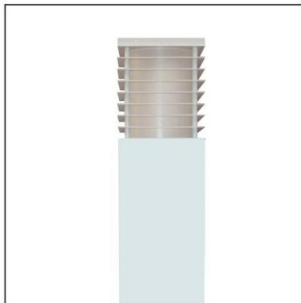

SKAT 2

CE	F	IP 54
OSRAM: SOLLUX EL. PHILIPS: PL-ELECTRONIC		

- Cylindrical diffuser made of acrylic satine.
- Aluminium blinds.

Code	Description
84311	Height 20cm 1x max.11W TC-TSE / E27
84312	Height 35cm 1x max.11W TC-TSE / E27
84313	Height 55cm 1x max.11W TC-TSE / E27
84314	Height 100cm 1x max.11W TC-TSE / E27