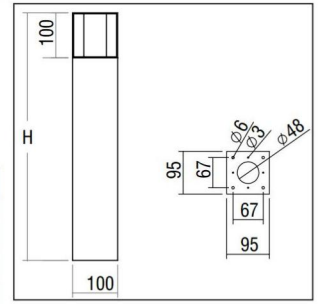

### SKAT 1

CE	F	IP 54
OSRAM: SOLLUX EL. PHILIPS: PL-ELECTRONIC		

- Cylindrical diffuser made of acrylic satine.

Code	Description
84301	Height 20cm 1x max.11W TC-TSE / E27
84302	Height 35cm 1x max.11W TC-TSE / E27
84303	Height 55cm 1x max.11W TC-TSE / E27
84304	Height 100cm 1x max.11W TC-TSE / E27