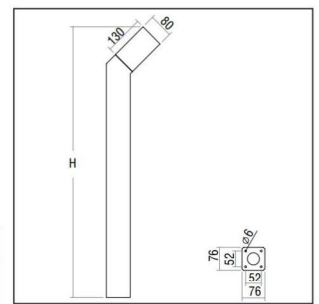

SKAT

SKAT 4

CE	F	IP 54

- Diffuser made of acrylic satine.

Code	Description
84331	Height H 35cm 1x max.14W TC-TSE / E27
84332	Height H 45cm 1x max.14W TC-TSE / E27
84333	Height H 70cm 1x max.14W TC-TSE / E27
84334	Height H 100cm 1x max.14W TC-TSE / E27
84335	Height H 17cm ceiling 1x max.14W TC-TSE / E27

SKAT 4 Applique L

CE	F	IP 54

- Diffuser made of acrylic satine.

Code	Description
84340	Height 26cm 1x max.14W TC-TSE / E27

SKAT 5 Curved

CE	F	IP 54

- Diffuser made of acrylic satine.

Code	Description
84341	Height H 50cm 1x max.14W TC-TSE / E27
84342	Height H 90cm 1x max.14W TC-TSE / E27

SKAT 5 Applique

CE	F	IP 54

- Diffuser made of acrylic satine.

Code	Description
84350	Height 46,5cm 1x max.14W TC-TSE / E27

SKAT 6 Curved

CE	F	IP 54

- Diffuser made of acrylic satine.

Code	Description
84357	Height H 50cm 1x max.14W TC-TSE / E27
84358	Height H 90cm 1x max.14W TC-TSE / E27

Colour Codes:

- 1 White
- 2 Titan
- 3 Black
- 8 Antique