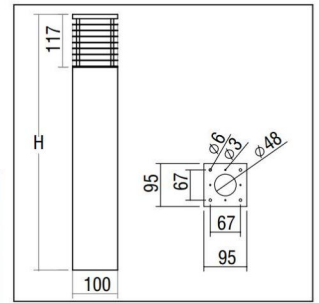

OUTDOOR LIGHTING

SKAT

SKAT 1

CE	F	IP 54
OSRAM: SOLLUX EL. PHILIPS: PL-ELECTRONIC		

- Cylindrical diffuser made of acrylic satine.

Code	Description
84301	Height 20cm 1x max.11W TC-TSE / E27
84302	Height 35cm 1x max.11W TC-TSE / E27
84303	Height 55cm 1x max.11W TC-TSE / E27
84304	Height 100cm 1x max.11W TC-TSE / E27

SKAT 2

CE	F	IP 54
OSRAM: SOLLUX EL. PHILIPS: PL-ELECTRONIC		

- Cylindrical diffuser made of acrylic satine.
- Aluminium blinds.

Code	Description
84311	Height 20cm 1x max.11W TC-TSE / E27
84312	Height 35cm 1x max.11W TC-TSE / E27
84313	Height 55cm 1x max.11W TC-TSE / E27
84314	Height 100cm 1x max.11W TC-TSE / E27

SKAT 3 Applique L

CE	F	IP 54
OSRAM: SOLLUX EL. PHILIPS: PL-ELECTRONIC		

- Diffuser made of acrylic satine.

Code	Description
84330	Height 26cm 1x max.14W TC-TSE / E27

SKAT 3

CE	F	IP 54
OSRAM: SOLLUX EL. PHILIPS: PL-ELECTRONIC		
TC-L OSRAM: SOLLUX L PHILIPS: PL-L		

- Diffuser made of acrylic satine

Code	Description
84321	Height H 35cm 1x max.14W TC-TSE / E27
84322	Height H 45cm 1x max.14W TC-TSE / E27
84323	Height H 70cm 1x max.14W TC-TSE / E27
84324	Height H 100cm 1x max.14W TC-TSE / E27
84325	Height H 164cm 1x max.18W TC-L / 2G11 (with base)

Colour Codes:

1 White 2 Titan 3 Black 8 Antique