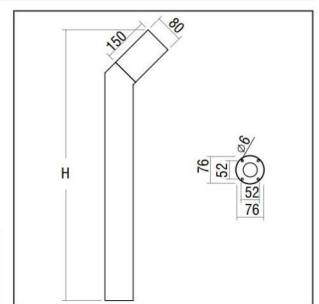

Colour Codes:

- 1 White
- 2 Titan
- 3 Black
- 8 Antique