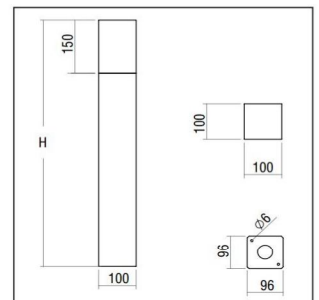

### SKAT 3

CE	F	IP 54
OSRAM: SOLLUX EL. PHILIPS: PL-ELECTRONIC		
TC-L OSRAM: SOLLUX L PHILIPS: PL-L		

- Diffuser made of acrylic satine

Code	Description
84321	Height H 35cm 1x max.14W TC-TSE / E27
84322	Height H 45cm 1x max.14W TC-TSE / E27
84323	Height H 70cm 1x max.14W TC-TSE / E27
84324	Height H 100cm 1x max.14W TC-TSE / E27
84325	Height H 164cm 1x max.18W TC-L / 2G11 (with base)

Code	Description	Height A B
704606	POLE $\varnothing 102\text{mm} - \varnothing 60\text{mm}$	3000+1000
704607	POLE $\varnothing 102\text{mm} - \varnothing 60\text{mm}$	3000+2000

- Anchor Bolts.

Code	Description
704620	ANCHOR BOLTS $30 \times 30\text{cm}$
704621	ANCHOR BOLTS $40 \times 40\text{cm}$