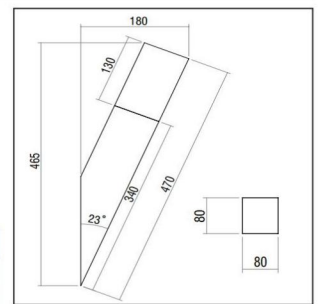

SKAT

SKAT 4

CE	F	IP 54

- Diffuser made of acrylic satine.

Code	Description
84331	Height H 35cm 1x max.14W TC-TSE / E27
84332	Height H 45cm 1x max.14W TC-TSE / E27
84333	Height H 70cm 1x max.14W TC-TSE / E27
84334	Height H 100cm 1x max.14W TC-TSE / E27
84335	Height H 17cm ceiling 1x max.14W TC-TSE / E27

SKAT 4 Applique L

CE	F	IP 54

- Diffuser made of acrylic satine.

Code	Description
84340	Height 26cm 1x max.14W TC-TSE / E27

SKAT 5 Curved

CE	F	IP 54

- Diffuser made of acrylic satine.

Code	Description
84341	Height H 50cm 1x max.14W TC-TSE / E27
84342	Height H 90cm 1x max.14W TC-TSE / E27

SKAT 5 Applique

CE	F	IP 54

- Diffuser made of acrylic satine.

Code	Description
84350	Height 46,5cm 1x max.14W TC-TSE / E27

SKAT 6 Curved

CE	F	IP 54

- Diffuser made of acrylic satine.

Code	Description
84357	Height H 50cm 1x max.14W TC-TSE / E27
84358	Height H 90cm 1x max.14W TC-TSE / E27

Colour Codes:

- 1 White
- 2 Titan
- 3 Black
- 8 Antique