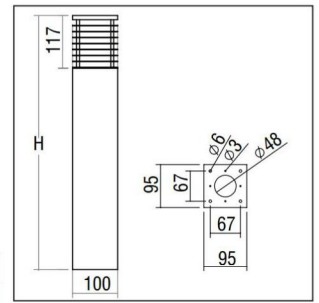

OUTDOOR LIGHTING

SKAT

SKAT 1

CE	F	IP 54
OSRAM: SOLLUX EL. PHILIPS: PL-ELECTRONIC		

- Cylindrical diffuser made of acrylic satine.

Code	Description
84301	Height 20cm 1x max.11W TC-TSE / E27
84302	Height 35cm 1x max.11W TC-TSE / E27
84303	Height 55cm 1x max.11W TC-TSE / E27
84304	Height 100cm 1x max.11W TC-TSE / E27

SKAT 2

CE	F	IP 54
OSRAM: SOLLUX EL. PHILIPS: PL-ELECTRONIC		

- Cylindrical diffuser made of acrylic satine.
- Aluminium blinds.

Code	Description
84311	Height 20cm 1x max.11W TC-TSE / E27
84312	Height 35cm 1x max.11W TC-TSE / E27
84313	Height 55cm 1x max.11W TC-TSE / E27
84314	Height 100cm 1x max.11W TC-TSE / E27

SKAT 3 Applique L

CE	F	IP 54
OSRAM: SOLLUX EL. PHILIPS: PL-ELECTRONIC		

- Diffuser made of acrylic satine.

Code	Description
84330	Height 26cm 1x max.14W TC-TSE / E27

SKAT 3

CE	F	IP 54
OSRAM: SOLLUX EL. PHILIPS: PL-ELECTRONIC		
TC-L OSRAM: SOLLUX L PHILIPS: PL-L		

- Diffuser made of acrylic satine

Code	Description
84321	Height H 35cm 1x max.14W TC-TSE / E27
84322	Height H 45cm 1x max.14W TC-TSE / E27
84323	Height H 70cm 1x max.14W TC-TSE / E27
84324	Height H 100cm 1x max.14W TC-TSE / E27
84325	Height H 164cm 1x max.18W TC-L / 2G11 (with base)

Colour Codes:

1 White 2 Titan 3 Black 8 Antique