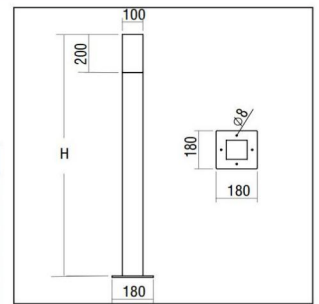

### SKAT 3

CE	F	IP 54
OSRAM: SOLLUX EL. PHILIPS: PL-ELECTRONIC		
TC-L OSRAM: SOLLUX L PHILIPS: PL-L		

- Diffuser made of acrylic satine

Code	Description
84321	Height H 35cm 1x max.14W TC-TSE / E27
84322	Height H 45cm 1x max.14W TC-TSE / E27
84323	Height H 70cm 1x max.14W TC-TSE / E27
84324	Height H 100cm 1x max.14W TC-TSE / E27
84325	Height H 164cm 1x max.18W TC-L / 2G11 (with base)