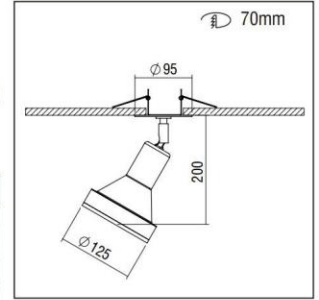

Code	Description	Kg
89651	CREA 2-R 35W/70W HIT-CE / G12 SPOT	0,850
89661	CREA 2-R 35W/70W HIT-CE / G12 MEDIUM	0,850
89671	CREA 2-R 35W/70W HIT-CE / G12 WIDE	0,850
89655	CREA 2-R 35W/70W HIT-TC-CE / G8,5 SPOT	0,850
89665	CREA 2-R 35W/70W HIT-TC-CE / G8,5 MEDIUM	0,850
89675	CREA 2-R 35W/70W HIT-TC-CE / G8,5 WIDE	0,850
89797	CREA 2-R 35W/70W HI-PAR 111 / GX8,5	0,850
89729	CREA 2-R QR111/G53 max. 60W	0,850
89580	CREA 2-R LED R111/GU10	0,850