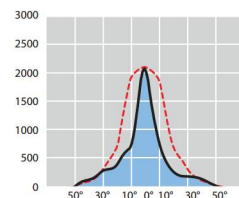

MD 2000W ad arco corto Philips

DESCRIPTION	Type	Conventional ballast and capacitor	
		CODE	
For metal halide lamp			
1x2000W HIT-DE / K12s-36 Osram, HIT-DE / Philips	CONTROL GEAR (in aluminium base)	701124	
1x2000W HIT-DE / K12s-36 Osram, HIT-DE / Philips	CONTROL GEAR (in waterproof gear box)	701120