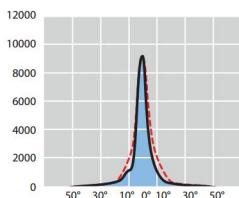

MD 2000W ad arco corto Osram

MD 2000W ad arco corto Osram

MD 2000W ad arco corto Osram

MD 2000W ad arco corto Philips

MD 2000W ad arco corto Philips

MD 2000W ad arco corto Philips

MD 2000W ad arco corto Philips