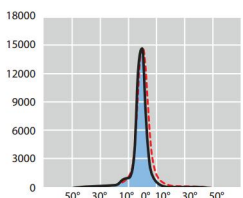

MD 2000W ad arco corto Osram

MD 2000W ad arco corto Osram

MD 2000W ad arco corto Osram

MD 2000W ad arco corto Philips

MD 2000W ad arco corto Philips

MD 2000W ad arco corto Philips

MD 2000W ad arco corto Philips