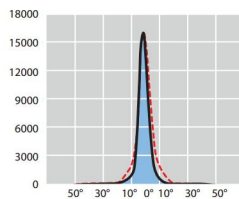

MD 2000W ad arco corto Osram

MD 2000W ad arco corto Osram

MD 2000W ad arco corto Osram

MD 2000W ad arco corto Philips

MD 2000W ad arco corto Philips

MD 2000W ad arco corto Philips

MD 2000W ad arco corto Philips