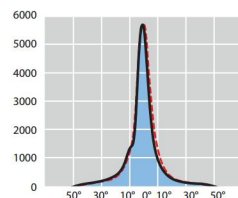

MD 2000W ad arco corto Osram

MD 2000W ad arco corto Osram

MD 2000W ad arco corto Osram

MD 2000W ad arco corto Philips

MD 2000W ad arco corto Philips

MD 2000W ad arco corto Philips

MD 2000W ad arco corto Philips