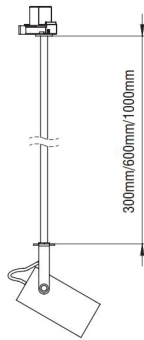

CLUB 60 S - GU10