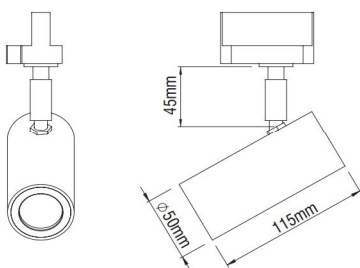

Code	Description	Kg
89210	CLUB MINI 7W Track	0,500
89220	CLUB MINI 7W Ceiling	0,550
89211	CLUB MINI 7W Reflector Track	0,500
89221	CLUB MINI 7W Reflector Ceiling	0,550