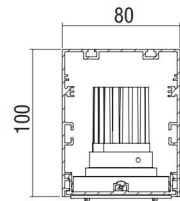

SLOTLIGHT

SLOTLIGHT + Module 50 G5.3

CE	F	850°C	IP 20
25°	350°		
SONIA: RECEZIONE DI PHILIPS: WASTELINE			
		12V	

- Simple version for incandescent halogen max.50W 12V (QR-CBC 51).

Code	Description	L	Kg
90704	Slotlight Module 50 1x max.50W/G5,3	300	0,850
90705	Slotlight Module 50 2x max.50W/G5,3	450	1,270

SLOTLIGHT + Module 50 GU10

CE	F	850°C	IP 20
30°	350°		
PAR 16	LED	FLUO	

- Simple version for incandescent halogen max.50W 230V (PAR16).

Code	Description	L	Kg
90701	Slotlight Module 50 1x max.50W/GU10	170	0,450
90702	Slotlight Module 50 2x max.50W/GU10	250	0,620

SLOTLIGHT + Module 50 IRA 2 Reflector

CE	F	850°C	IP 20
25°	350°		
LED	350mA	ta 25°C	

- Reflectors: Medium, Wide.
- 7W power consumption driven at 350mA.
- Efficiency:
4000 K: 770 Lumen, CRI: min. 80
3000 K: 730 Lumen, CRI: min. 80
Maximum: 110 Lm/W

Code	Description	L	Kg
90707	Slotlight Module 50 1x IRA 2 7W Reflector	300	0,850
90708	Slotlight Module 50 2x IRA 2 7W Reflector	450	1,270

SLOTLIGHT + Module 50 DIMITRA 2 Reflector HO

CE	F	850°C	IP 40
25°	350°		
LED	500mA	ta 25°C	

- Reflectors: Spot, Medium, Wide.
- 5W power consumption driven at 500mA.
- Efficiency:
5W: 4000 K: 510 Lumen, CRI: min. 80
5W: 3000 K: 485 Lumen, CRI: min. 80
Maximum: 102 Lm/W

Code	Description	L	Kg
90709	Slotlight Module 50 1x DIMITRA 2 5W Ref.HO	300	0,850
90710	Slotlight Module 50 2x DIMITRA 2 5W Ref.HO	450	1,270

SLOTLIGHT + Module 50 ARTEMIS 2 Diffuser Prismatic

CE	F	850°C	IP 40
25°	350°		
D	LED	350/500mA	ta 25°C

- Beam: Diffuser.
- 5W power consumption driven at 500mA.
- 7W power consumption driven at 350mA.
- Efficiency:
5W: 4000 K: 510 Lumen, CRI: min. 80
5W: 3000 K: 485 Lumen, CRI: min. 80
7W: 4000 K: 770 Lumen, CRI: min. 80
7W: 3000 K: 730 Lumen, CRI: min. 80
Maximum: 110 Lm/W