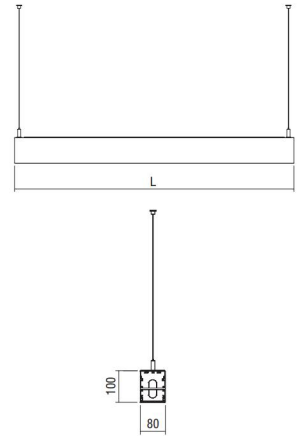

Code	Description	L	Kg
92905	Slotlight U/D 1x21W+1x14W	885	2,390
92907	Slotlight U/D 1x39W+1x14W	885	2,390
92909	Slotlight U/D 1x28W+1x21W	1185	3,200
92911	Slotlight U/D 1x54W+1x21W	1185	3,200
92913	Slotlight U/D 1x35W+1x28W	1485	3,750
92915	Slotlight U/D 1x49W+1x28W	1485	3,750
92923	Slotlight U/D 2x21W+2x14W	1650	4,350
92925	Slotlight U/D 2x39W+2x14W	1650	4,350
92927	Slotlight U/D 2x28W+2x21W	2250	6,100
92929	Slotlight U/D 2x54W+2x21W	2250	6,100
92931	Slotlight U/D 2x35W+2x28W	2850	7,670
92933	Slotlight U/D 2x49W+2x28W	2850	7,670