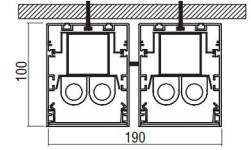

Code	Description	L	Kg
90343	Slotlight Double 2x34/39W T16	885	4,750
90345	Slotlight Double 2x25/28W T16	1185	6,360
90347	Slotlight Double 2x50/54W T16	1185	6,360
90349	Slotlight Double 2x32/35W T16	1485	7,970
90351	Slotlight Double 2x45/49W T16	1485	7,970
90353	Slotlight Double 2x73/80W T16	1485	7,970
90361	Slotlight Double 4x34/39W T16	885	4,750
90363	Slotlight Double 4x25/28W T16	1185	6,900
90365	Slotlight Double 4x50/54W T16	1185	6,900
90367	Slotlight Double 4x32/35W T16	1485	7,970
90369	Slotlight Double 4x45/49W T16	1485	7,970