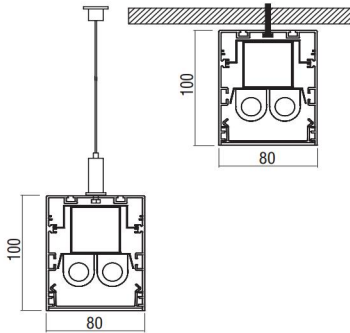

Code	Description	L	Kg
90101	Slotlight 1x13/14W T16	585	1,650
90103	Slotlight 1x20/24W T16	585	1,650
90105	Slotlight 1x19/21W T16	885	2,350
90107	Slotlight 1x34/39W T16	885	2,400
90109	Slotlight 1x25/28W T16	1185	3,600
90111	Slotlight 1x50/54W T16	1185	3,600
90113	Slotlight 1x32/35W T16	1485	3,750
90115	Slotlight 1x45/49W T16	1485	3,750
90117	Slotlight 1x73/80W T16	1485	3,750
90137	Slotlight 2x13/14W T16	585	1,980
90139	Slotlight 2x20/24W T16	585	1,980
90141	Slotlight 2x19/21W T16	885	2,360
90143	Slotlight 2x34/39W T16	885	2,360
90145	Slotlight 2x25/28W T16	1185	3,670
90147	Slotlight 2x50/54W T16	1185	3,670
90149	Slotlight 2x32/35W T16	1485	3,870
90151	Slotlight 2x45/49W T16	1485	3,870
90119	Slotlight 1 + 1x13/14W T16	1050	2,900
90121	Slotlight 1 + 1x20/24W T16	1050	2,900
90123	Slotlight 1 + 1x19/21W T16	1650	3,500
90125	Slotlight 1 + 1x34/39W T16	1650	3,500
90127	Slotlight 1 + 1x25/28W T16	2250	5,850
90129	Slotlight 1 + 1x50/54W T16	2250	5,880
90131	Slotlight 1 + 1x32/35W T16	2850	7,230
90133	Slotlight 1 + 1x45/49W T16	2850	7,230
90135	Slotlight 1 + 1x73/80W T16	2850	7,230
90155	Slotlight 2 + 2x13/14W T16	1262	3,500
90157	Slotlight 2 + 2x20/24W T16	1262	3,500
90159	Slotlight 2 + 2x19/21W T16	1862	5,300
90161	Slotlight 2 + 2x34/39W T16	1862	5,300
90163	Slotlight 2 + 2x25/28W T16	2462	7,130
90165	Slotlight 2 + 2x50/54W T16	2462	7,130
90167	Slotlight 2 + 2x32/35W T16	3062	9,400
90169	Slotlight 2 + 2x45/49W T16	3062	9,400