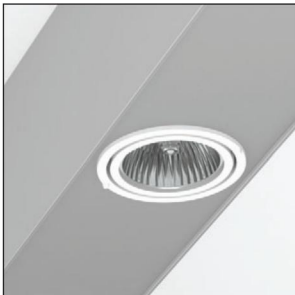

SLOTLIGHT + Module 50 GU10

CE	F	850°C	IP 20
30°	350°		
PAR 16	LED	FLUO	

- Simple version for incandescent halogen max.50W 230V (PAR16).

Code	Description	L	Kg
90701	Slotlight Module 50 1x max.50W/GU10	170	0,450
90702	Slotlight Module 50 2x max.50W/GU10	250	0,620