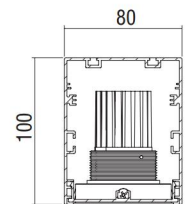

SLOTLIGHT

SLOTLIGHT + Module 50 G5.3

CE	F	850°C	IP 20
25°	350°		
SONIA: RECEZIONE DI PHILIPS: WASTELINE			
		12V	

- Simple version for incandescent halogen max.50W 12V (QR-CBC 51).

Code	Description	L	Kg
90704	Slotlight Module 50 1x max.50W/G5,3	300	0,850
90705	Slotlight Module 50 2x max.50W/G5,3	450	1,270

SLOTLIGHT + Module 50 GU10

CE	F	850°C	IP 20
30°	350°		
PAR 16	LED	FLUO	

- Simple version for incandescent halogen max.50W 230V (PAR16).

Code	Description	L	Kg
90701	Slotlight Module 50 1x max.50W/GU10	170	0,450
90702	Slotlight Module 50 2x max.50W/GU10	250	0,620

SLOTLIGHT + Module 50 IRA 2 Reflector

CE	F	850°C	IP 20
25°	350°		
LED	350mA	ta 25°C	

- Reflectors: Medium, Wide.
- 7W power consumption driven at 350mA.
- Efficiency:
4000 K: 770 Lumen, CRI: min. 80
3000 K: 730 Lumen, CRI: min. 80
Maximum: 110 Lm/W

Code	Description	L	Kg
90707	Slotlight Module 50 1x IRA 2 7W Reflector	300	0,850
90708	Slotlight Module 50 2x IRA 2 7W Reflector	450	1,270

SLOTLIGHT + Module 50 DIMITRA 2 Reflector HO

CE	F	850°C	IP 40
25°	350°		
LED	500mA	ta 25°C	

- Reflectors: Spot, Medium, Wide.
- 5W power consumption driven at 500mA.
- Efficiency:
5W: 4000 K: 510 Lumen, CRI: min. 80
5W: 3000 K: 485 Lumen, CRI: min. 80
Maximum: 102 Lm/W

Code	Description	L	Kg
90709	Slotlight Module 50 1x DIMITRA 2 5W Ref.HO	300	0,850
90710	Slotlight Module 50 2x DIMITRA 2 5W Ref.HO	450	1,270

SLOTLIGHT + Module 50 ARTEMIS 2 Diffuser Prismatic

CE	F	850°C	IP 40
25°	350°		
D	LED	350/500mA	ta 25°C

- Beam: Diffuser.
- 5W power consumption driven at 500mA.
- 7W power consumption driven at 350mA.
- Efficiency:
5W: 4000 K: 510 Lumen, CRI: min. 80
5W: 3000 K: 485 Lumen, CRI: min. 80
7W: 4000 K: 770 Lumen, CRI: min. 80
7W: 3000 K: 730 Lumen, CRI: min. 80
Maximum: 110 Lm/W