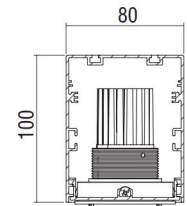

SLOTLIGHT

SLOTLIGHT + Module 50 ATHINA 2 Diffuser Opal

CE	VF	850°C	IP 40
20°	350°		
d			
LED	3500/500mA	ta 25°C	350/500mA

- Beam: Diffuser.
- 5W power consumption driven at 500mA.
- 7W power consumption driven at 350mA.
- Efficiency:
- 5W: 4000 K: 510 Lumen, CRI: min. 80
- 5W: 3000 K: 485 Lumen, CRI: min. 80
- 7W: 4000 K: 770 Lumen, CRI: min. 80
- 7W: 3000 K: 730 Lumen, CRI: min. 80
- Maximum: 110 Lm/W

Code	Description	L	Kg
90715	Slotlight Module 50 1x ATHINA 2 5W Diffuser Opal	300	0,770
90716	Slotlight Module 50 2x ATHINA 2 5W Diffuser Opal	450	1,160
90717	Slotlight Module 50 1x ATHINA 2 7W Diffuser Opal	300	0,770
90718	Slotlight Module 50 2x ATHINA 2 7W Diffuser Opal	450	1,160

SLOTLIGHT + Module 50 VENUS 2 Lens

CE	VF	850°C	IP 40
25°	350°		
LED	350/700mA	ta 25°C	350/700mA

- Lens: Spot, Medium, Wide.
- 3W power consumption driven at 350mA.
- 6W power consumption driven at 700mA.
- Efficiency:
- 3W: 4000 K: 321 Lumen, CRI: min. 75
- 3W: 3000 K: 300 Lumen, CRI: min. 80
- 6W: 4000 K: 600 Lumen, CRI: min. 75
- 6W: 3000 K: 570 Lumen, CRI: min. 80
- Maximum: 107 Lm/W

Code	Description	L	Kg
90719	Slotlight Module 50 1x VENUS 2 3W/6W Lens	300	0,770
90720	Slotlight Module 50 2x VENUS 2 3W/6W Lens	450	1,160

SLOTLIGHT + Module 30

CE	VF		IP 20
0°	0°		
LED	Included	ta 25°C	Included

- Version for LED CHIP.
- Aluminium body.
- Lens in Spot, Medium, Wide or spot reflector selection.

Code	Description	L	Kg
90721	Slotlight Module 30 1x2W Lens	240	0,680
90722	Slotlight Module 30 2x2W Lens	320	0,820
90723	Slotlight Module 30 3x2W Lens	400	1,070
90724	Slotlight Module 30 1x2W Reflector	240	0,670
90725	Slotlight Module 30 2x2W Reflector	320	0,880
90726	Slotlight Module 30 3x2W Reflector	400	1,100

LED COLOUR CODES:
2 Warm **3** Neutral

BEAM CODES:
01 spot **02** medium **03** wide

Colour Codes:
0 Colours **1** White **2** Titan **3** Black **5** matt Alum. **9** Anodized