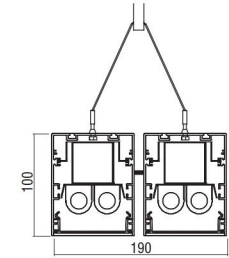

Code	Description	L	Kg
90343	Slotlight Double 2x34/39W T16	885	4,750
90345	Slotlight Double 2x25/28W T16	1185	6,360
90347	Slotlight Double 2x50/54W T16	1185	6,360
90349	Slotlight Double 2x32/35W T16	1485	7,970
90351	Slotlight Double 2x45/49W T16	1485	7,970
90353	Slotlight Double 2x73/80W T16	1485	7,970
90361	Slotlight Double 4x34/39W T16	885	4,750
90363	Slotlight Double 4x25/28W T16	1185	6,900
90365	Slotlight Double 4x50/54W T16	1185	6,900
90367	Slotlight Double 4x32/35W T16	1485	7,970
90369	Slotlight Double 4x45/49W T16	1485	7,970