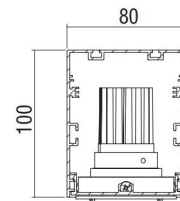

SLOTLIGHT

SLOTLIGHT + Module 50 G5.3

CE	F	850°C	IP 20
25°	350°		
SONIA: RECEZIONE DI PHILIPS: WASTELINE			
		12V	

- Simple version for incandescent halogen max.50W 12V (QR-CBC 51).

Code	Description	L	Kg
90704	Slotlight Module 50 1x max.50W/G5,3	300	0,850
90705	Slotlight Module 50 2x max.50W/G5,3	450	1,270

SLOTLIGHT + Module 50 GU10

CE	F	850°C	IP 20
30°	350°		
PAR 16	LED	FLUO	

- Simple version for incandescent halogen max.50W 230V (PAR16).

Code	Description	L	Kg
90701	Slotlight Module 50 1x max.50W/GU10	170	0,450
90702	Slotlight Module 50 2x max.50W/GU10	250	0,620

SLOTLIGHT + Module 50 IRA 2 Reflector

CE	F	850°C	IP 20
25°	350°		
LED	350mA	ta 25°C	

- Reflectors: Medium, Wide.
- 7W power consumption driven at 350mA.
- Efficiency:
4000 K: 770 Lumen, CRI: min. 80
3000 K: 730 Lumen, CRI: min. 80
Maximum: 110 Lm/W

Code	Description	L	Kg
90707	Slotlight Module 50 1x IRA 2 7W Reflector	300	0,850
90708	Slotlight Module 50 2x IRA 2 7W Reflector	450	1,270

SLOTLIGHT + Module 50 DIMITRA 2 Reflector HO

CE	F	850°C	IP 40
25°	350°		
LED	500mA	ta 25°C	

- Reflectors: Spot, Medium, Wide.
- 5W power consumption driven at 500mA.
- Efficiency:
5W: 4000 K: 510 Lumen, CRI: min. 80
5W: 3000 K: 485 Lumen, CRI: min. 80
Maximum: 102 Lm/W

Code	Description	L	Kg
90709	Slotlight Module 50 1x DIMITRA 2 5W Ref.HO	300	0,850
90710	Slotlight Module 50 2x DIMITRA 2 5W Ref.HO	450	1,270

SLOTLIGHT + Module 50 ARTEMIS 2 Diffuser Prismatic

CE	F	850°C	IP 40
25°	350°		
D	LED	350/500mA	ta 25°C

- Beam: Diffuser.
- 5W power consumption driven at 500mA.
- 7W power consumption driven at 350mA.
- Efficiency:
5W: 4000 K: 510 Lumen, CRI: min. 80
5W: 3000 K: 485 Lumen, CRI: min. 80
7W: 4000 K: 770 Lumen, CRI: min. 80
7W: 3000 K: 730 Lumen, CRI: min. 80
Maximum: 110 Lm/W