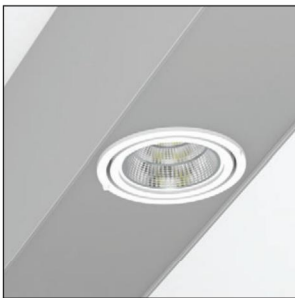

SLOTLIGHT + Module 50 IRA 2 Reflector

CE	F	850°C	IP 20
25°	350°		
LED	350mA	ta 25°C	

- Reflectors: Medium, Wide.
- 7W power consumption driven at 350mA.
- Efficiency:
4000 K: 770 Lumen, CRI: min. 80
3000 K: 730 Lumen, CRI: min. 80
Maximum: 110 Lm/W

Code	Description	L	Kg
90707	Slotlight Module 50 1x IRA 2 7W Reflector	300	0,850
90708	Slotlight Module 50 2x IRA 2 7W Reflector	450	1,270