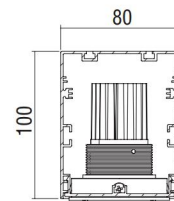

SLOTLIGHT

SLOTLIGHT + Module 50 ATHINA 2 Diffuser Opal

CE	VF	850°C	IP 40
20°	350°		
d			
LED	3500/500mA	ta 25°C	350/500mA

- Beam: Diffuser.
- 5W power consumption driven at 500mA.
- 7W power consumption driven at 350mA.
- Efficiency:
- 5W: 4000 K: 510 Lumen, CRI: min. 80
- 5W: 3000 K: 485 Lumen, CRI: min. 80
- 7W: 4000 K: 770 Lumen, CRI: min. 80
- 7W: 3000 K: 730 Lumen, CRI: min. 80
- Maximum: 110 Lm/W

Code	Description	L	Kg
90715	Slotlight Module 50 1x ATHINA 2 5W Diffuser Opal	300	0,770
90716	Slotlight Module 50 2x ATHINA 2 5W Diffuser Opal	450	1,160
90717	Slotlight Module 50 1x ATHINA 2 7W Diffuser Opal	300	0,770
90718	Slotlight Module 50 2x ATHINA 2 7W Diffuser Opal	450	1,160

SLOTLIGHT + Module 50 VENUS 2 Lens

CE	VF	850°C	IP 40
25°	350°		
LED	350/700mA	ta 25°C	350/700mA

- Lens: Spot, Medium, Wide.
- 3W power consumption driven at 350mA.
- 6W power consumption driven at 700mA.
- Efficiency:
- 3W: 4000 K: 321 Lumen, CRI: min. 75
- 3W: 3000 K: 300 Lumen, CRI: min. 80
- 6W: 4000 K: 600 Lumen, CRI: min. 75
- 6W: 3000 K: 570 Lumen, CRI: min. 80
- Maximum: 107 Lm/W

Code	Description	L	Kg
90719	Slotlight Module 50 1x VENUS 2 3W/6W Lens	300	0,770
90720	Slotlight Module 50 2x VENUS 2 3W/6W Lens	450	1,160

SLOTLIGHT + Module 30

CE	VF		IP 20
0°	0°		
LED	Included	ta 25°C	Included

- Version for LED CHIP.
- Aluminium body.
- Lens in Spot, Medium, Wide or spot reflector selection.

Code	Description	L	Kg
90721	Slotlight Module 30 1x2W Lens	240	0,680
90722	Slotlight Module 30 2x2W Lens	320	0,820
90723	Slotlight Module 30 3x2W Lens	400	1,070
90724	Slotlight Module 30 1x2W Reflector	240	0,670
90725	Slotlight Module 30 2x2W Reflector	320	0,880
90726	Slotlight Module 30 3x2W Reflector	400	1,100

LED COLOUR CODES:
2 Warm **3** Neutral

BEAM CODES:
01 spot **02** medium **03** wide

Colour Codes:
0 Colours **1** White **2** Titan **3** Black **5** matt Alum. **9** Anodized