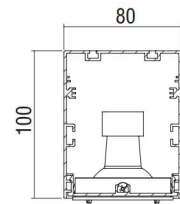

SLOTLIGHT

SLOTLIGHT + Module 50 G5.3

CE	F	850°C	IP 20
25°	350°		
SONIA: RECEZIONE DI PHILIPS: WASTELINE			
		12V	

- Simple version for incandescent halogen max.50W 12V (QR-CBC 51).

Code	Description	L	Kg
90704	Slotlight Module 50 1x max.50W/G5,3	300	0,850
90705	Slotlight Module 50 2x max.50W/G5,3	450	1,270

SLOTLIGHT + Module 50 GU10

CE	F	850°C	IP 20
30°	350°		
PAR 16	LED	FLUO	

- Simple version for incandescent halogen max.50W 230V (PAR16).

Code	Description	L	Kg
90701	Slotlight Module 50 1x max.50W/GU10	170	0,450
90702	Slotlight Module 50 2x max.50W/GU10	250	0,620

SLOTLIGHT + Module 50 IRA 2 Reflector

CE	F	850°C	IP 20
25°	350°		
LED	350mA	ta 25°C	

- Reflectors: Medium, Wide.
- 7W power consumption driven at 350mA.
- Efficiency:
4000 K: 770 Lumen, CRI: min. 80
3000 K: 730 Lumen, CRI: min. 80
Maximum: 110 Lm/W

Code	Description	L	Kg
90707	Slotlight Module 50 1x IRA 2 7W Reflector	300	0,850
90708	Slotlight Module 50 2x IRA 2 7W Reflector	450	1,270

SLOTLIGHT + Module 50 DIMITRA 2 Reflector HO

CE	F	850°C	IP 40
25°	350°		
LED	500mA	ta 25°C	

- Reflectors: Spot, Medium, Wide.
- 5W power consumption driven at 500mA.
- Efficiency:
5W: 4000 K: 510 Lumen, CRI: min. 80
5W: 3000 K: 485 Lumen, CRI: min. 80
Maximum: 102 Lm/W

Code	Description	L	Kg
90709	Slotlight Module 50 1x DIMITRA 2 5W Ref.HO	300	0,850
90710	Slotlight Module 50 2x DIMITRA 2 5W Ref.HO	450	1,270

SLOTLIGHT + Module 50 ARTEMIS 2 Diffuser Prismatic

CE	F	850°C	IP 40
25°	350°		
D	LED	350/500mA	ta 25°C

- Beam: Diffuser.
- 5W power consumption driven at 500mA.
- 7W power consumption driven at 350mA.
- Efficiency:
5W: 4000 K: 510 Lumen, CRI: min. 80
5W: 3000 K: 485 Lumen, CRI: min. 80
7W: 4000 K: 770 Lumen, CRI: min. 80
7W: 3000 K: 730 Lumen, CRI: min. 80
Maximum: 110 Lm/W