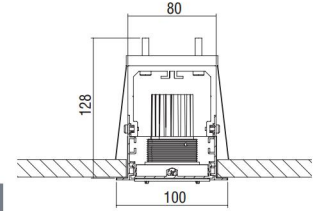

PROFILES

RECESSED

SLOTLIGHT

SLOTLIGHT + Module 50 ATHINA 2 Diffuser Opal

CE	F	IP 40
20°	350°	
D		
LED	350/500mA	ta 25°C

- Beam: Diffuser.
- 5W power consumption driven at 500mA.
- 7W power consumption driven at 350mA.
- Efficiency:
- 5W: 4000 K: 510 Lumen, CRI: min. 80
- 5W: 3000 K: 485 Lumen, CRI: min. 80
- 7W: 4000 K: 770 Lumen, CRI: min. 80
- 7W: 3000 K: 730 Lumen, CRI: min. 80
- Maximum: 110 Lm/W