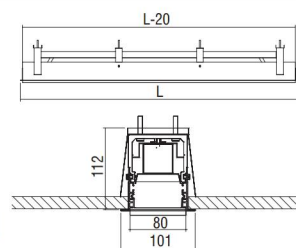

Hole

16W	86 x 602
28W - 33W	86 x 1162
42W - 49W	86 x 1722
56W - 65W	86 x 2282

Colour Codes:

1. 0 Colours 1 White 2 Titan 3 Black 5 matt Alum. 9 Anodized