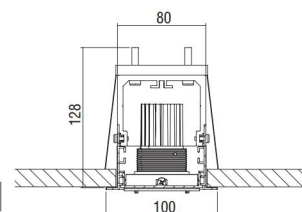

CE	F	IP 20
25°	350°	
LED	350mA	ta 25°C

- Reflectors: Medium, Wide.
- 7W power consumption driven at 350mA.
- Efficiency:
4000 K: 770 Lumen, CRI: min. 80
3000 K: 730 Lumen, CRI: min. 80
Maximum: 110 Lm/W

Code	Description	L	Kg
92307	Slotlight Module 50 1x IRA 2 7W Reflector	300	1,570
92308	Slotlight Module 50 2x IRA 2 7W Reflector	450	2,360