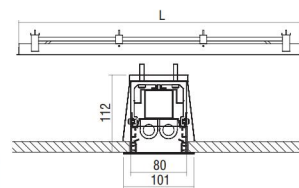

Code	Description	L	Kg
92001	Slotlight 1x13/14W T16	603	1,500
92003	Slotlight 1x20/24W T16	603	1,500
92005	Slotlight 1x19/21W T16	903	2,300
92007	Slotlight 1x34/39W T16	903	2,300
92009	Slotlight 1x25/28W T16	1203	3,050
92011	Slotlight 1x50/54W T16	1203	3,050
92013	Slotlight 1x32/35W T16	1503	3,300
92015	Slotlight 1x45/49W T16	1503	3,300
92017	Slotlight 1x73/80W T16	1503	3,300
92037	Slotlight 2x13/14W T16	603	1,650
92039	Slotlight 2x20/24W T16	603	1,650
92041	Slotlight 2x19/21W T16	903	3,000
92043	Slotlight 2x34/39W T16	903	3,000
92045	Slotlight 2x25/28W T16	1203	3,100
92047	Slotlight 2x50/54W T16	1203	3,100
92049	Slotlight 2x32/35W T16	1503	3,500
92051	Slotlight 2x45/49W T16	1503	3,500
92053	Slotlight 2x73/80W T16	1503	3,500
92019	Slotlight 1 + 1x13/14W T16	1068	2,610
92021	Slotlight 1 + 1x20/24W T16	1068	2,610
92023	Slotlight 1 + 1x19/21W T16	1668	3,890
92025	Slotlight 1 + 1x34/39W T16	1668	3,890
92027	Slotlight 1 + 1x25/28W T16	2268	4,600
92029	Slotlight 1 + 1x50/54W T16	2268	4,600
92031	Slotlight 1 + 1x32/35W T16	2868	6,460
92033	Slotlight 1 + 1x45/49W T16	2868	6,460
92035	Slotlight 1 + 1x73/80W T16	2868	6,460
92055	Slotlight 2 + 2x13/14W T16	1280	3,230
92057	Slotlight 2 + 2x20/24W T16	1280	3,230
92059	Slotlight 2 + 2x19/21W T16	1880	3,900
92061	Slotlight 2 + 2x34/39W T16	1880	3,900
92063	Slotlight 2 + 2x25/28W T16	2480	4,900
92065	Slotlight 2 + 2x50/54W T16	2480	4,900
92067	Slotlight 2 + 2x32/35W T16	3080	7,300
92069	Slotlight 2 + 2x45/49W T16	3080	7,300
92071	Slotlight 2 + 2x73/80W T16	3080	7,300