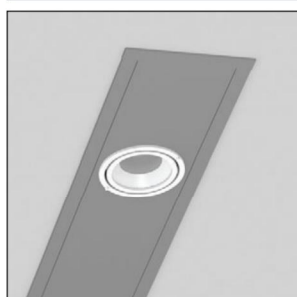

SLOTLIGHT + Module 50 ARTEMIS 2 Diffuser Prismatic