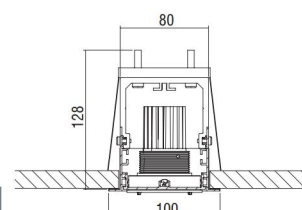

CE	F	IP 40
25°	350°	
D	LED	350/500mA
		ta 25°C

- Beam: Diffuser.
- 5W power consumption driven at 500mA.
- 7W power consumption driven at 350mA.
- Efficiency:
5W: 4000 K: 510 Lumen, CRI: min. 80
5W: 3000 K: 485 Lumen, CRI: min. 80
7W: 4000 K: 770 Lumen, CRI: min. 80
7W: 3000 K: 730 Lumen, CRI: min. 80
Maximum: 110 Lm/W

Code	Description	L	Kg
92311	Slotlight Module 50 1x ARTEMIS 2 5W Diffuser Prism.	300	1,570
92312	Slotlight Module 50 2x ARTEMIS 2 5W Diffuser Prism.	450	2,360
92313	Slotlight Module 50 1x ARTEMIS 2 7W Diffuser Prism.	300	1,570
92314	Slotlight Module 50 2x ARTEMIS 2 7W Diffuser Prism.	450	2,360