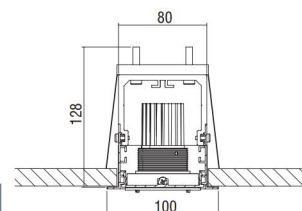

CE	F	IP 40
25°	350°	
LED	500mA	ta 25°C

- Reflectors: Spot, Medium, Wide.
- 5W power consumption driven at 500mA.
- Efficiency:
5W: 4000 K: 510 Lumen, CRI: min. 80
5W: 3000 K: 485 Lumen, CRI: min. 80
Maximum: 102 Lm/W

Code	Description	L	Kg
92309	Slotlight Module 50 1x DIMITRA 2 5W Ref.HO	300	1,570
92310	Slotlight Module 50 2x DIMITRA 2 5W Ref.HO	450	2,360