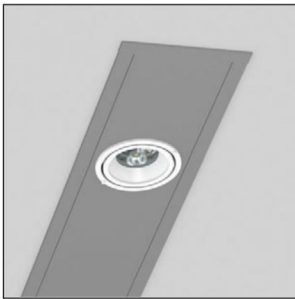

SLOTLIGHT + Module 50 VENUS 2 Lens

CE	F	IP 40
25°	350°	
LED	350/700mA	ta 25°C

- Lens: Spot, Medium, Wide.
- 3W power consumption driven at 350mA.
- 6W power consumption driven at 700mA.
- Efficiency:
- 3W: 4000 K: 321 Lumen, CRI: min. 75
- 3W: 3000 K: 300 Lumen, CRI: min. 80
- 6W: 4000 K: 600 Lumen, CRI: min. 75
- 6W: 3000 K: 570 Lumen, CRI: min. 80
- Maximum: 107 Lm/W