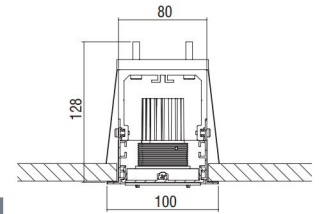

Code	Description	L	Kg
92319	Slotlight Module 50 1x VENUS 2 3W/6W Lens	300	1,570
92320	Slotlight Module 50 2x VENUS 2 3W/6W Lens	450	2,360