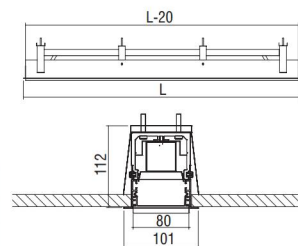

Hole

1-2x13/14W - 20/24W T16	86 x 585
1-2x19/21W - 34/39W T16	86 x 885
1-2x25/28W - 50/54W T16	86 x 1185
1-2x32/35W - 45/49W T16	86 x 1485
1-2x73/80W T16	86 x 1485
1+1x13/14W - 20/24W T16	86 x 1050
1+1x19/21W - 34/39W T16	86 x 1650
1+1x25/28W - 50/54W T16	86 x 2250
1+1x32/35W - 45/49W T16	86 x 2850
1+1x73/80W T16	86 x 2850
2+2x13/14W - 20/24W T16	86 x 1262
2+2x19/21W - 34/39W T16	86 x 1862
2+2x25/28W - 50/54W T16	86 x 2462
2+2x32/35W - 45/49W T16	86 x 3062
2+2x73/80W T16	86 x 3062