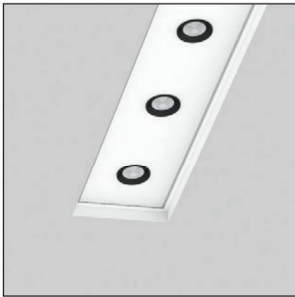

SLOTLIGHT TRIMLESS + Module 30

CE	F		IP 20
0°			
LED	IP20	ta 25°C	Included

- Version for LED CHIP.
- Aluminium body.
- Lens in Spot, Medium, Wide or spot reflector selection.

Code	Description	L	Kg
95221	Slotlight Trimless Module 30 1x2W Lens	240	1,260
95222	Slotlight Trimless Module 30 2x2W Lens	320	1,680
95223	Slotlight Trimless Module 30 3x2W Lens	400	2,100
95224	Slotlight Trimless Module 30 1x2W Reflector	240	1,260
95225	Slotlight Trimless Module 30 2x2W Reflector	320	1,680
95226	Slotlight Trimless Module 30 3x2W Reflector	400	2,100