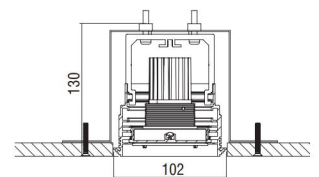

CE	F	850°C	IP 40
25°	350°		
D	LED	350/500mA	ta 25°C

- Beam: Diffuser.
- 5W power consumption driven at 500mA.
- 7W power consumption driven at 350mA.
- Efficiency:
5W: 4000 K: 510 Lumen, CRI: min. 80
5W: 3000 K: 485 Lumen, CRI: min. 80
7W: 4000 K: 770 Lumen, CRI: min. 80
7W: 3000 K: 730 Lumen, CRI: min. 80
Maximum: 110 Lm/W

Code	Description	L	Kg
95211	Slotlight Trimless Module 50 1x ARTEMIS 2 5W Diffuser Prism.	300	1,570
95212	Slotlight Trimless Module 50 2x ARTEMIS 2 5W Diffuser Prism.	450	2,360
95213	Slotlight Trimless Module 50 1x ARTEMIS 2 7W Diffuser Prism.	300	1,570
95214	Slotlight Trimless Module 50 2x ARTEMIS 2 7W Diffuser Prism.	450	2,360