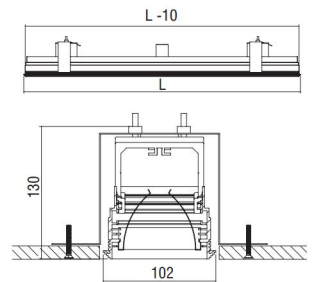

Code	Description	L	Kg
94303_	Slotlight Trimless Louvre 1x20/24W T16	610	1,300
94307_	Slotlight Trimless Louvre 1x34/39W T16	910	1,940
94311_	Slotlight Trimless Louvre 1x50/54W T16	1210	2,580
94315_	Slotlight Trimless Louvre 1x45/49W T16	1510	3,220
94317_	Slotlight Trimless Louvre 1x73/80W T16	1510	3,220
94325_	Slotlight Trimless Louvre 1+1x34/39W T16	1786	3,800
94329_	Slotlight Trimless Louvre 1+1x50/54W T16	2386	5,090
94333_	Slotlight Trimless Louvre 1+1x45/49W T16	2986	6,360
94335_	Slotlight Trimless Louvre 1+1x73/80W T16	2986	6,360