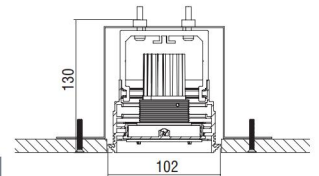

CE	F	850°C	IP 20
25°	350°		
LED	350mA	ta 25°C	

- Reflectors: Medium, Wide.
- 7W power consumption driven at 350mA.
- Efficiency:
4000 K: 770 Lumen, CRI: min. 80
3000 K: 730 Lumen, CRI: min. 80
Maximum: 110 Lm/W

Code	Description	L	Kg
95207	Slotlight Trimless Module 50 1x IRA 2 7W Reflector	300	1,570
95208	Slotlight Trimless Module 50 2x IRA 2 7W Reflector	450	2,360