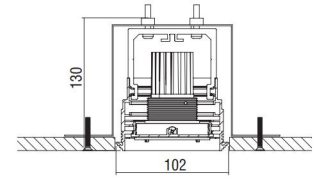

Code	Description	L	Kg
95215	Slotlight Trimless Module 50 1x ATHINA 2 5W Diffuser Opal	300	1,570
95216	Slotlight Trimless Module 50 2x ATHINA 2 5W Diffuser Opal	450	2,360
95217	Slotlight Trimless Module 50 1x ATHINA 2 7W Diffuser Opal	300	1,570
95218	Slotlight Trimless Module 50 2x ATHINA 2 7W Diffuser Opal	450	2,360