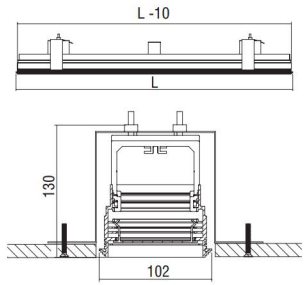

Code	Description	L	Kg
92501	Slotlight Trimless 1x13/14W T16	610	1,300
92503	Slotlight Trimless 1x20/24W T16	610	1,300
92505	Slotlight Trimless 1x19/21W T16	910	1,940
92507	Slotlight Trimless 1x34/39W T16	910	1,940
92509	Slotlight Trimless 1x25/28W T16	1210	2,580
92511	Slotlight Trimless 1x50/54W T16	1210	2,580
92513	Slotlight Trimless 1x32/35W T16	1510	3,220
92515	Slotlight Trimless 1x45/49W T16	1510	3,220
92517	Slotlight Trimless 1x73/80W T16	1510	3,220
92537	Slotlight Trimless 2x13/14W T16	610	1,300
92539	Slotlight Trimless 2x20/24W T16	610	1,300
92541	Slotlight Trimless 2x19/21W T16	910	1,940
92543	Slotlight Trimless 2x34/39W T16	910	1,940
92545	Slotlight Trimless 2x25/28W T16	1210	2,580
92547	Slotlight Trimless 2x50/54W T16	1210	2,580
92549	Slotlight Trimless 2x32/35W T16	1510	3,220
92551	Slotlight Trimless 2x45/49W T16	1510	3,220
92553	Slotlight Trimless 2x73/80W T16	1510	3,220
92523	Slotlight Trimless 1+1x19/21W T16	1675	3,570
92525	Slotlight Trimless 1+1x34/39W T16	1675	3,570
92527	Slotlight Trimless 1+1x25/28W T16	2275	4,850
92529	Slotlight Trimless 1+1x50/54W T16	2275	4,850
92531	Slotlight Trimless 1+1x32/35W T16	2875	6,130
92533	Slotlight Trimless 1+1x45/49W T16	2875	6,130
92535	Slotlight Trimless 1+1x73/80W T16	2875	6,130
92559	Slotlight Trimless 2+2x19/21W T16	1885	4,020
92561	Slotlight Trimless 2+2x34/39W T16	1885	4,020
92563	Slotlight Trimless 2+2x25/28W T16	2485	5,300
92565	Slotlight Trimless 2+2x50/54W T16	2485	5,300
92567	Slotlight Trimless 2+2x32/35W T16	3085	6,580
92569	Slotlight Trimless 2+2x45/49W T16	3085	6,580
92571	Slotlight Trimless 2+2x73/80W T16	3085	6,580