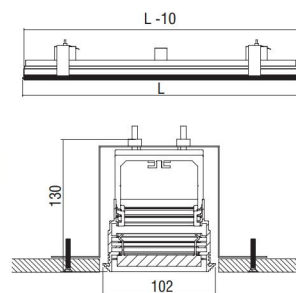

**Hole**

1-2x13/14W - 20/24W T16	108 x 616
1-2x19/21W - 34/39W T16	108 x 916
1-2x25/28W - 50/54W T16	108 x 1216
1-2x32/35W - 45/49W T16	108 x 1516
1-2x73/80W T16	108 x 1516
1+1x19/21W - 34/39W T16	108 x 1681
1+1x25/28W - 50/54W T16	108 x 2281
1+1x32/35W - 45/49W T16	108 x 2881
1+1x73/80W T16	108 x 2881
2+2x19/21W - 34/39W T16	108 x 1891
2+2x25/28W - 50/54W T16	108 x 2491
2+2x32/35W - 45/49W T16	108 x 3091
2+2x73/80W T16	108 x 3091