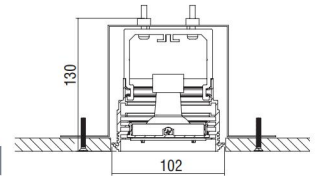

SLOTLIGHT TRIMLESS + Module 50 GU10

CE	F	850°C	IP 20
30°	350°		
PAR 16	LED	FLUO	

- Simple version for incandescent halogen max.50W 230V (PAR16).

Code	Description	L	Kg
95201	Slotlight Trimless Module 50 1x max.50W/GU10	170	0,890
95202	Slotlight Trimless Module 50 2x max.50W/GU10	250	1,300