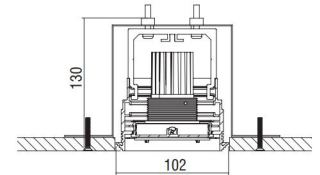

Code	Description	L	Kg
95219	Slotlight Trimless Module 50 1x VENUS 2 3W/6W Lens	300	1,570
95220	Slotlight Trimless Module 50 2x VENUS 2 3W/6W Lens	450	2,360