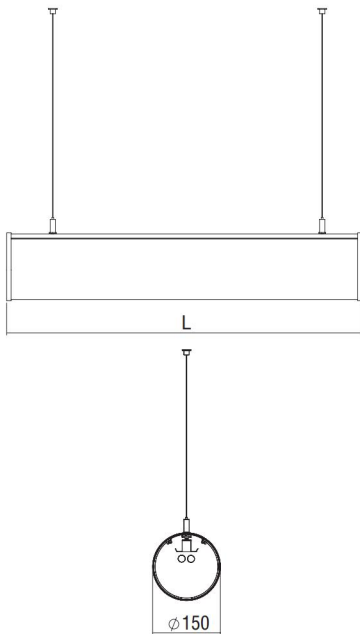

PROFILES

PENDANT

OMICRON Ø 150mm